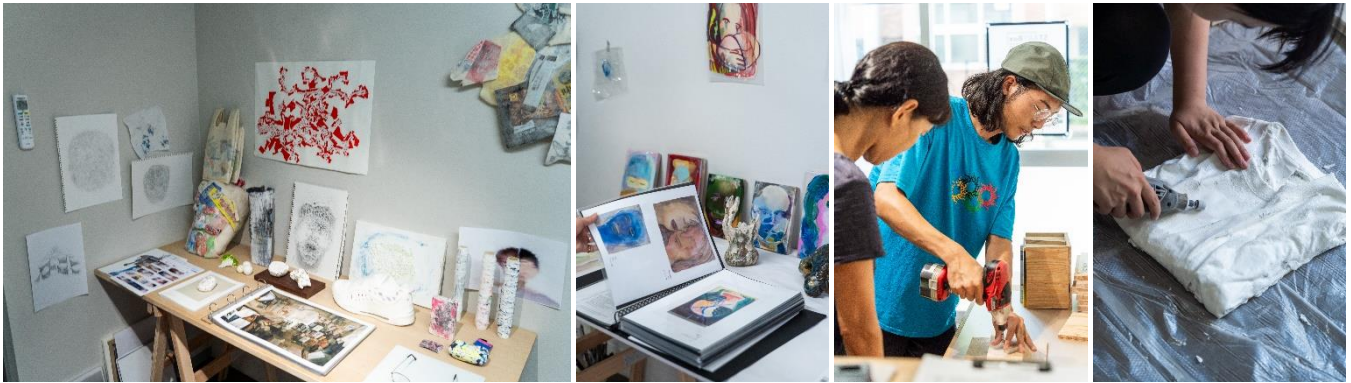

START Box とは

- ・ アトリエ等を確保することが難しい若手アーティストに創作場所を提供し、継続的な活動を支援する事業です。
- ・ 令和5年4月には水道道路沿いの都営住宅の空き店舗を活用した創作スペース「**START Box ササハタハツ***」、同年11月にはお台場の公社住宅の空き店舗を活用した創作スペース「**START Box お台場**」をオープンし、これまで**23名**が利用しています。ここでの活動をきっかけに、海外の展覧会やコンクールで活躍している方もいらっしゃいます。

* 渋谷区は、笹塚駅・幡ヶ谷駅・初台駅周辺エリアをひとつのエリアとして「ササハタハツ」と称しています。

オープンアトリエ

アーティストによるオープンアトリエなどを定期的で開催し、アーティスト同士や地域住民と交流する機会を提供しています。

©Yujiro Ichioka, TAM Inc.

作品発表の機会

都が共催する文化イベント等において、START Boxで活動するアーティストが制作した作品の発表の場を提供しています。令和5年10月には「MEET YOUR ART FESTIVAL 2023」において、START Box ササハタハツで活動するアーティストの作品を展示しました。

利用者の声

- 都内で安く作品制作の場を利用することができてありがたかった。
- 他のアーティストと交流することができて、刺激になった。
- スタッフや地域住民との交流機会があり、制作に良い経験になった。
- MEET YOUR ART FESTIVALのような作品を発表してもらえらる貴重な機会を得られた。