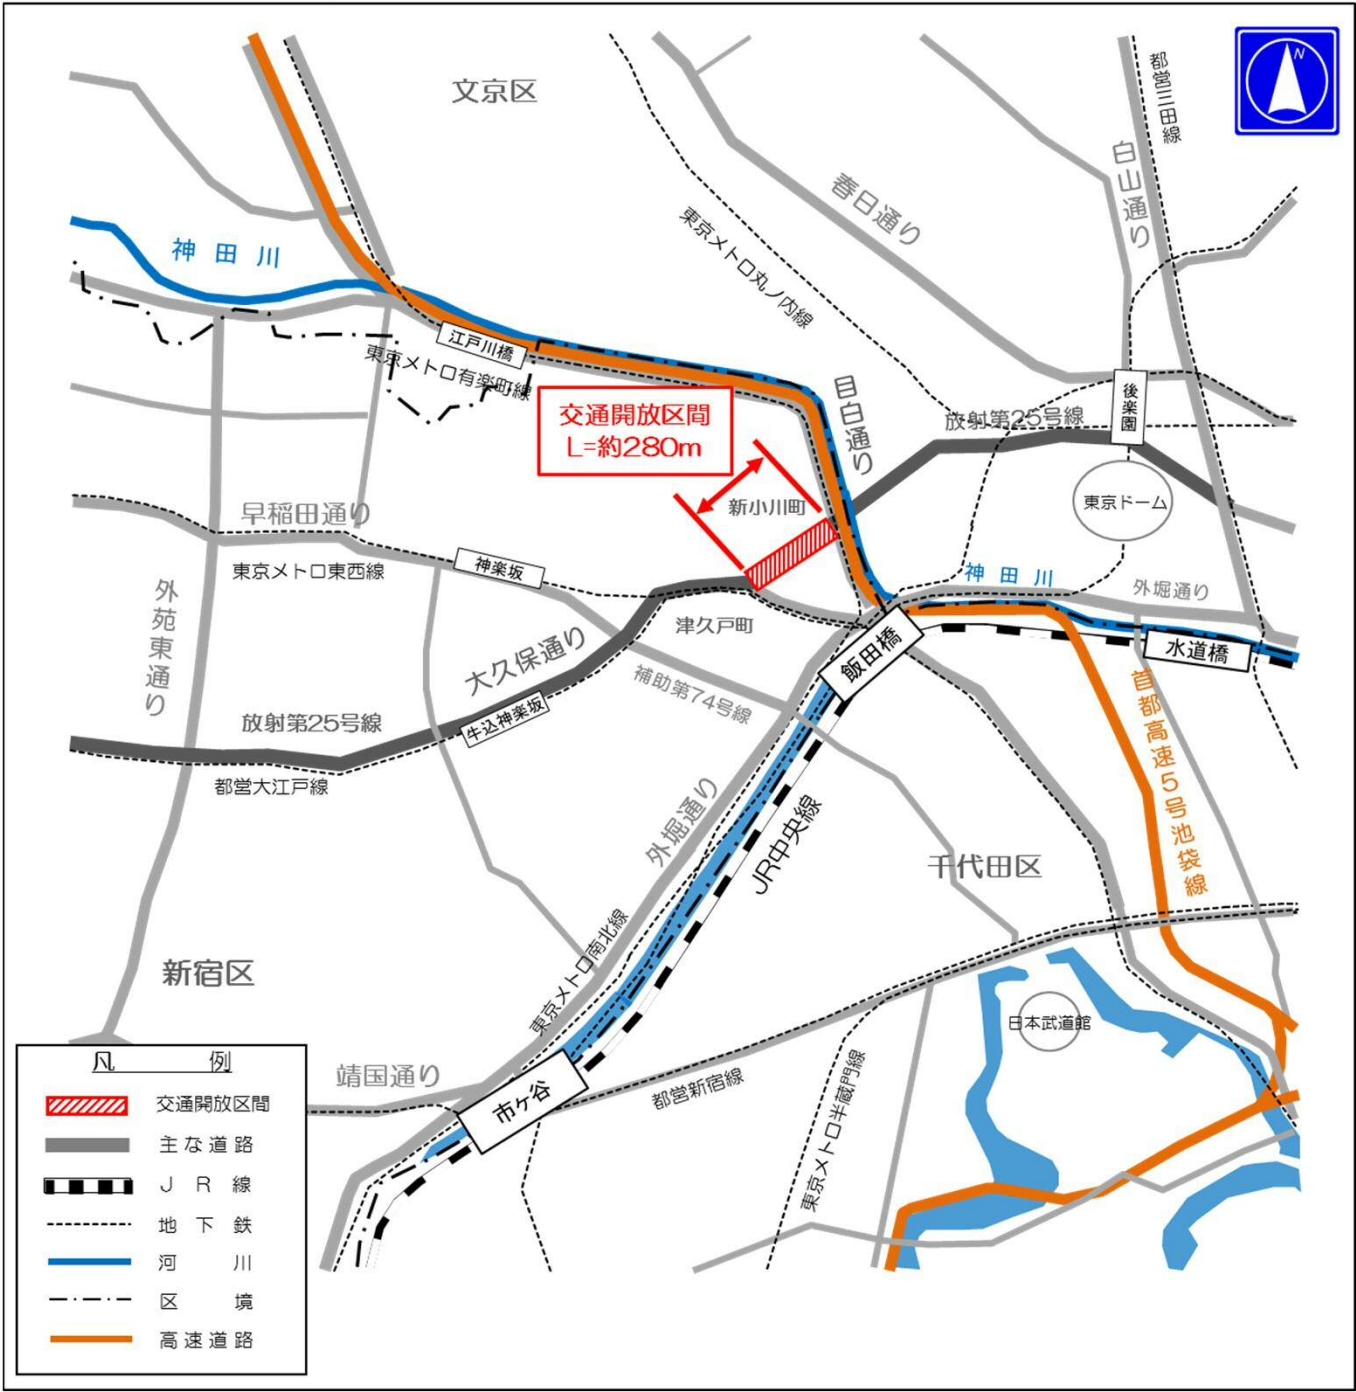

案内図

大久保通りから目白通りを望む
(平成28年2月撮影)

標準断面図