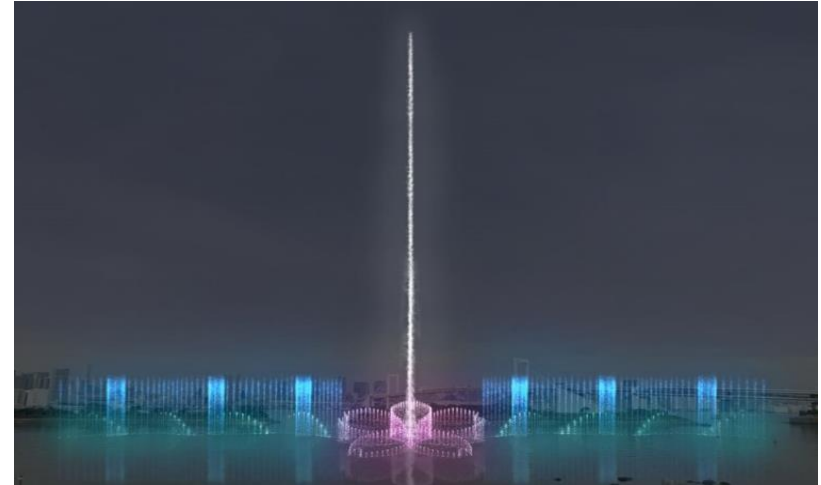

臨海副都心の新たなランドマーク ODAIBAファウンテン（仮称）

お台場海浜公園に世界最大級の規模となる噴水を整備
（令和7年度末完成予定）

臨海副都心の新たなランドマーク

ODAIBAファウンテン(仮称)

臨海副都心の新たなランドマーク ODAIBAファウンテン（仮称）

お台場海浜公園に世界最大級の規模となる噴水を整備
（令和7年度末完成予定）