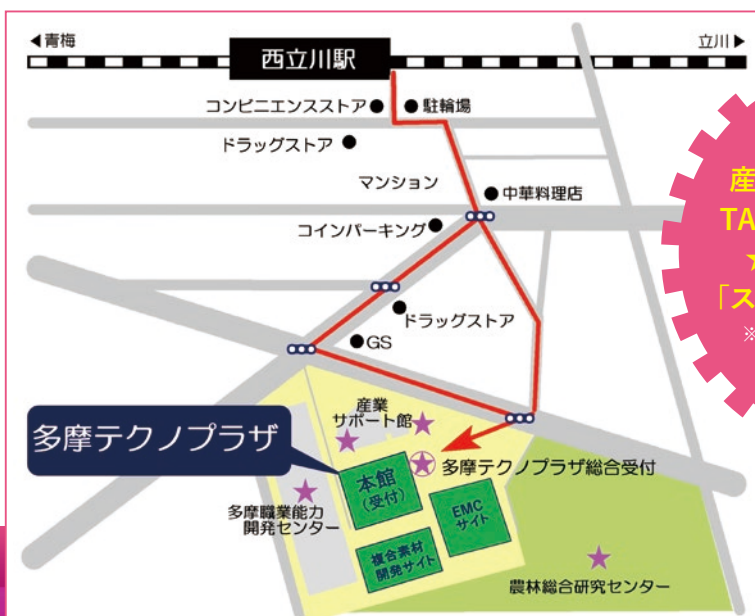

多摩

会場：東京都立産業技術研究センター
多摩テクノプラザ
(昭島市東町3-6-1)

テクノフェア

2025

10/25(土)
10:00~16:00

マスコットキャラクター
チリン®

入場
無料

展示、実演、 ワークショップ

整理券
配布

お問合せ：

東京都立産業技術研究センター多摩テクノプラザ 総合支援課
電話 042-500-2300

※当日、駐車場は使えません。公共交通機関をご利用ください。

同時開催

産業サポートスクエア・TAMA「ウェルカムデー」(スタンプラリーあり)

プログラム

展示内容	時間割	場所	定員	整理券配布方法
実演 振動を見てみよう	常設	本館1F		
映像展示 強度試験機、環境試験機、 塩水噴霧試験機、顕微鏡	常設	本館1F		
実演 ミクロの不思議をのぞいてみよう ～顕微鏡の世界	常設	複合素材 開発サイト		
実演 組紐(くみひも)の出来る様子を見 てみよう 	(1)10:15～10:30 (2)11:15～11:30 (3)13:15～13:30 (4)14:15～14:30 (5)15:15～15:30	複合素材 開発サイト		
実演 製品の防水機能を見 てみよう～防水試験	常設	複合素材 開発サイト		
実演 放射エミッション測定の様子を 見てみよう～電波測定	常設	EMCサイト		
展示 放射イミュニティ試験で使う アンテナたち	常設	EMCサイト		
ワーク ショップ (整理券) 	(1)10:30～11:30 (2)13:00～14:00 (3)15:00～16:00	本館2F	30枚 〔整理券1枚 につき 巾着1枚〕	整理券 本館前★ 総合受付にて (1)10時から配布 (2)(3)は 12時から配布

東京都立
産業技術研究センター
多摩テクノプラザ
〒196-0033 昭島市東町3-6-1
TEL: 042-500-2300

JR青梅線
「西立川」より
徒歩7分

同時開催

産業サポートスクエア・
TAMA「ウェルカムデー」
★印の機関をめぐる
「スタンプラリー」を実施!

※終了時間が異なりますので、
ご注意ください。