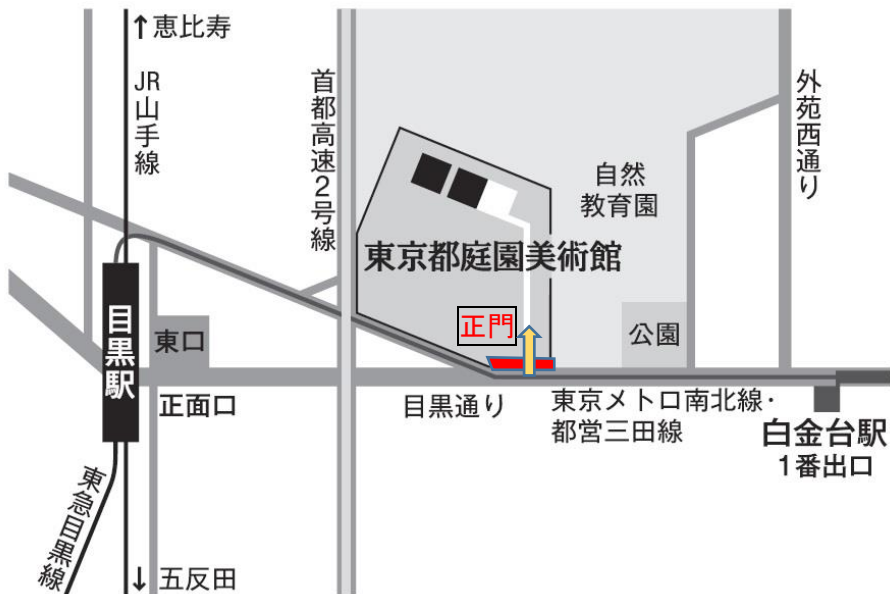

## 東京都庭園美術館 案内図

- 住所 〒108-0071 東京都港区白金台 5-21-9
- アクセス JR山手線「目黒駅」東口／東急目黒線「目黒駅」正面口より徒歩7分  
都営三田線・東京メトロ南北線「白金台駅」1番出口より徒歩6分

### ◆正門から新館まで