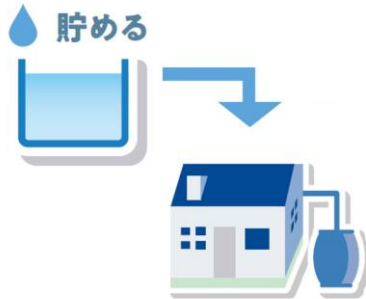

【アプリ版】

東京アメッシュ

- **リアルタイムに雨の位置、強さを把握**
- **GPSで現在地を確認**（※スマートフォンのみ）
- **警報・注意報をひと目で把握**

東京アメッシュはこちら
（日本語・英語・中国語・韓国語）

河川・土砂災害の危険度情報をリアルタイム配信

東京都水防
チャンネル (YouTube)

東京都水防災
総合情報システム

東京都土砂災害
危険度情報

東京都防災ホームページはこちら

浸水対策への協力をお願いします

- 雨水ますを塞がないで！

ゴミを入れない 物を置かない

- 半地下家屋等に土のう等を準備！

詳しい内容は
こちら

- 雨水タンクの
設置

- 雨水浸透ますの
設置