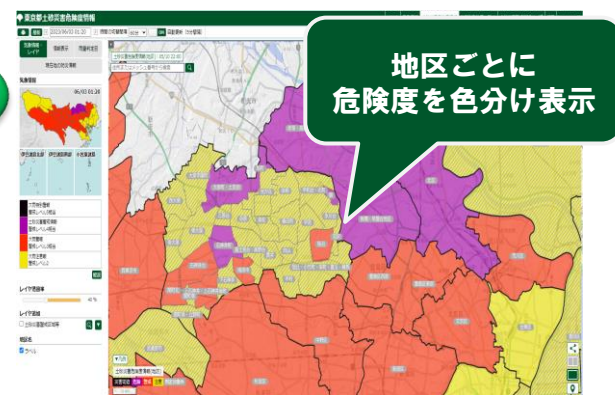

東京マイ・タイムライン

● 東京マイ・タイムラインとは

- **ご家庭の状況**に応じ、あらかじめ作成する
風水害時の**避難計画**

● 冊子とアプリを提供

- アプリは、**チャットボット**等で簡単にマイ・タイムラインの作成が可能
- ※ **子育て世代**をターゲットとしたPR動画を制作

6月2日（月）からYouTubeで配信

アプリ版の詳細はこちら ➤

【冊子版】

【アプリ版】

東京アメッシュ

- **リアルタイムに雨の位置、強さを把握**
- **GPSで現在地を確認**（※スマートフォンのみ）
- **警報・注意報をひと目で把握**

東京アメッシュはこちら
（日本語・英語・中国語・韓国語）

河川・土砂災害の危険度情報をリアルタイム配信

東京都水防
チャンネル (YouTube)

東京都水防災
総合情報システム

東京都土砂災害
危険度情報