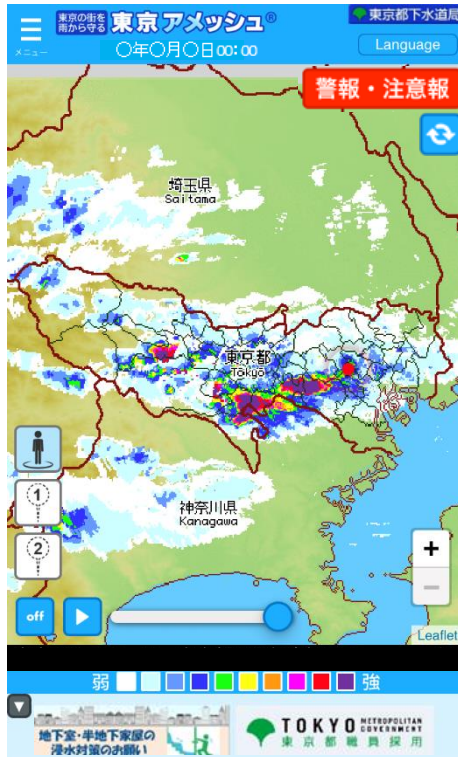

東京マイ・タイムライン

● 東京マイ・タイムラインとは

- **ご家庭の状況**に応じ、あらかじめ作成する
風水害時の**避難計画**

● 冊子とアプリを提供

- アプリは、**チャットボット**等で簡単にマイ・タイムラインの作成が可能
- ※ **子育て世代**をターゲットとしたPR動画を制作

6月2日（月）からYouTubeで配信

アプリ版の詳細はこちら ➤

【冊子版】

【アプリ版】

東京アメッシュ

- **リアルタイムに雨の位置、強さを把握**
- **GPSで現在地を確認**（※スマートフォンのみ）
- **警報・注意報をひと目で把握**

東京アメッシュはこちら
（日本語・英語・中国語・韓国語）

河川・土砂災害の危険度情報をリアルタイム配信

東京都水防
チャンネル (YouTube)

東京都水防災
総合情報システム

東京都土砂災害
危険度情報