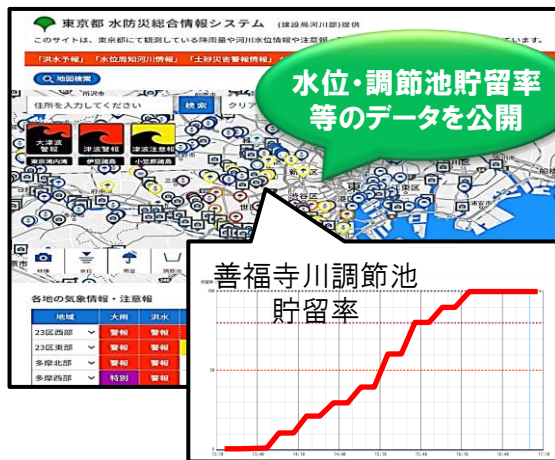

【アプリ版】

東京アメッシュ

- **リアルタイムに雨の位置、強さを把握**
- **GPSで現在地を確認**（※スマートフォンのみ）
- **警報・注意報をひと目で把握**

東京アメッシュはこちら
（日本語・英語・中国語・韓国語）

河川・土砂災害の危険度情報をリアルタイム配信

東京都水防
チャンネル (YouTube)

東京都水防災
総合情報システム

東京都土砂災害
危険度情報