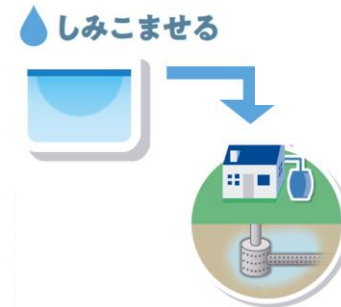

【アプリ版】

東京アメッシュ

- **リアルタイムに雨の位置、強さを把握**
- **GPSで現在地を確認**（※スマートフォンのみ）
- **警報・注意報をひと目で把握**

東京アメッシュはこちら
（日本語・英語・中国語・韓国語）

河川・土砂災害の危険度情報をリアルタイム配信

東京都水防
チャンネル (YouTube)

東京都水防災
総合情報システム

東京都土砂災害
危険度情報

東京都防災ホームページはこちら

浸水対策への協力をお願いします

- 雨水ますを塞がないで！

ゴミを入れない 物を置かない

- 半地下家屋等に土のう等を準備！

詳しい内容は
こちら

- 雨水タンクの
設置

- 雨水浸透ますの
設置