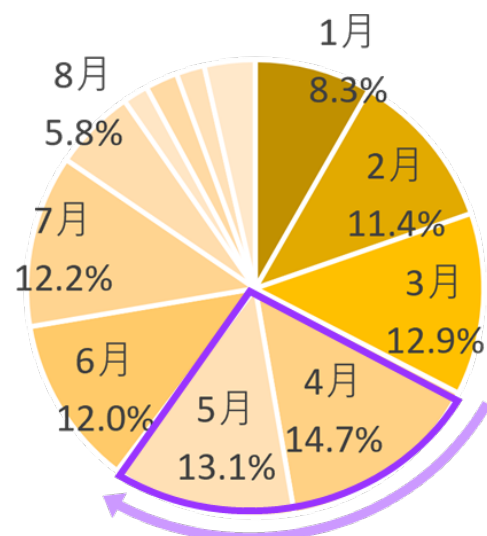

参考資料

「ワタシってサバサバしてるから」

累計 2 億ダウンロード突破！人気漫画『ワタシってサバサバしてるから』。主人公・網浜奈美は、周囲を気にせず自分ファーストで本音をズバリ。その型破りな行動が共感呼び、NHKで 2 度ドラマ化もされた読んでスカッとする話題作。

令和 7 年度痴漢被害実態把握調査結果から

- ✓ 女性の **2 割弱**、男性の **1 割弱** が、ここ 1 年で被害にあったことがある
- ✓ 目撃者が行動する場合、痴漢被害の **9 割超** が止まる(電車内)

【被害にあった時期】
※ここ 1 年・電車内

新学期・新年度の時期が最多

【被害にあった時間帯】
※ここ 1 年・電車内

朝の通勤・通学時間帯 63.5%

【被害時の状況】
※ここ 1 年・電車内

| |
|-------------------------------------|
| 混雑状況 |
| 混雑状況が高くなるほど被害が多い (身動きできない状況では減少) |
| 車両内の位置 |
| ドア付近および座席の前の通路 |
| その他 |
| スマートフォン使用時が多い |

被害にあった時期としては、新学期・新年度の時期が最多で、時間帯としては、朝の通勤・通学時間帯が 63.5% を占めているという結果でした。

被害にあった際、被害者自身が対応することが難しい中で、周囲にいる人が行動してくれた場合、被害の 9 割超が止まったとの結果も出ており、目撃した人が見て見ぬふりをせずに行動することが重要ということがわかります。