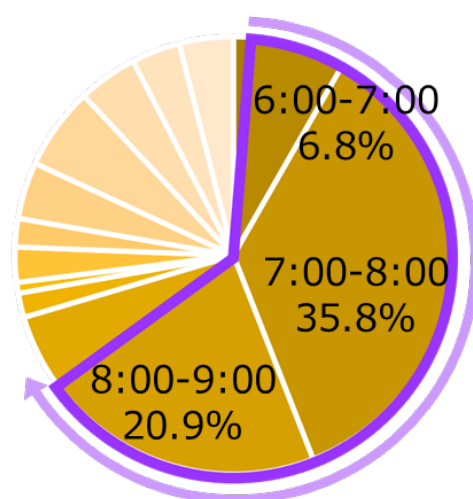

参考資料

「ワタシってサバサバしてるから」

累計 2 億ダウンロード突破！人気漫画『ワタシってサバサバしてるから』。主人公・網浜奈美は、周囲を気にせず自分ファーストで本音をズバリ。その型破りな行動が共感呼び、NHKで 2 度ドラマ化もされた読んでスカッとする話題作。

令和 7 年度痴漢被害実態把握調査結果から

- ✓ 女性の **2 割弱**、男性の **1 割弱** が、ここ 1 年で被害にあったことがある
- ✓ 目撃者が行動する場合、痴漢被害の **9 割超** が止まる(電車内)

【被害にあった時期】
※ここ 1 年・電車内

新学期・新年度の時期が最多

【被害にあった時間帯】
※ここ 1 年・電車内

朝の通勤・通学時間帯 63.5%

【被害時の状況】
※ここ 1 年・電車内

| |
|-------------------------------------|
| 混雑状況 |
| 混雑状況が高くなるほど被害が多い (身動きできない状況では減少) |
| 車両内の位置 |
| ドア付近および座席の前の通路 |
| その他 |
| スマートフォン使用時が多い |

被害にあった時期としては、新学期・新年度の時期が最多で、時間帯としては、朝の通勤・通学時間帯が 63.5% を占めているという結果でした。

被害にあった際、被害者自身が対応することが難しい中で、周囲にいる人が行動してくれた場合、被害の 9 割超が止まったとの結果も出ており、目撃した人が見て見ぬふりをせずに行動することが重要ということがわかります。