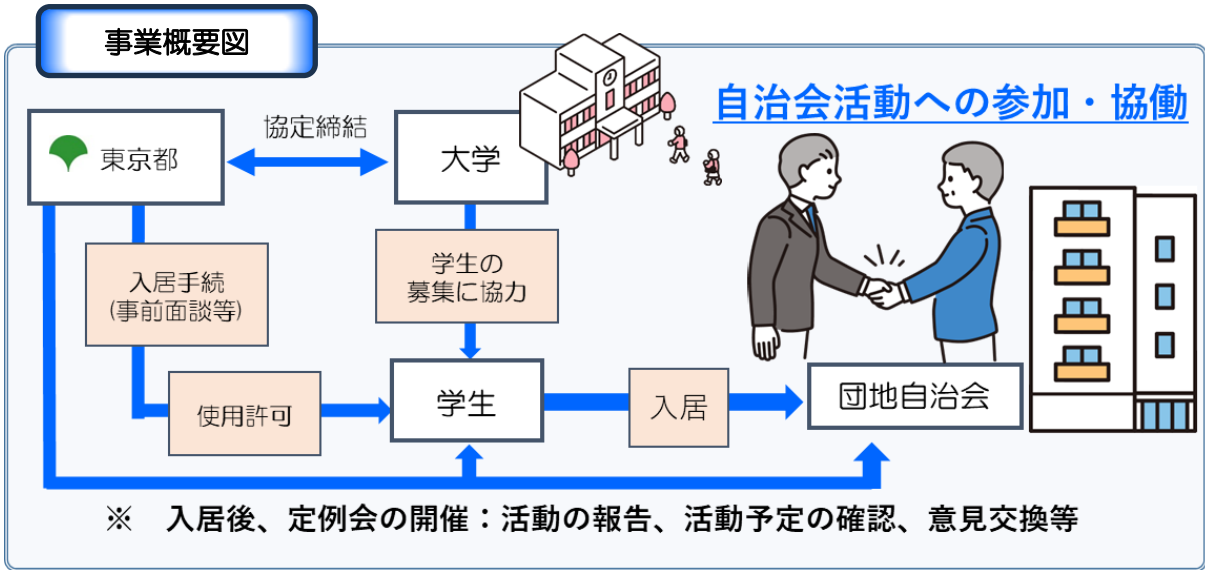

大学と連携した学生入居による地域コミュニティ支援事業

協定締結大学一覧

東京都立大学	桜美林大学
情報経営イノベーション大学	日本社会事業大学
武蔵野大学	日本大学三軒茶屋キャンパス
昭和薬科大学	嘉悦大学
法政大学	東京家政大学
東洋大学	杏林大学
昭和女子大学	明治薬科大学
東京未来大学	大妻女子大学
東京科学大学	駒沢女子大学
東京経済大学	

団地での活動例

学生による資源回収活動

学習教室の様子