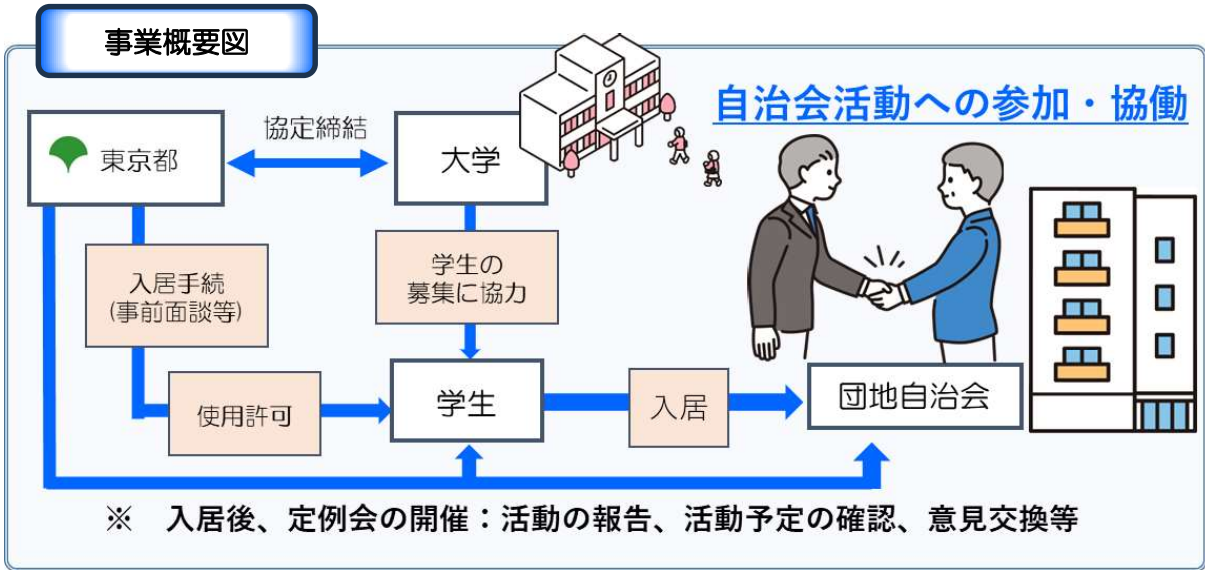

大学と連携した学生入居による地域コミュニティ支援事業

協定締結大学一覧

東京都立大学	桜美林大学
情報経営イノベーション大学	日本社会事業大学
武蔵野大学	日本大学三軒茶屋キャンパス
昭和薬科大学	嘉悦大学
法政大学	東京家政大学
東洋大学	杏林大学
昭和女子大学	明治薬科大学
東京未来大学	大妻女子大学
東京科学大学	駒沢女子大学
東京経済大学	中央大学

団地での活動例

学生による資源回収活動

学習教室の様子