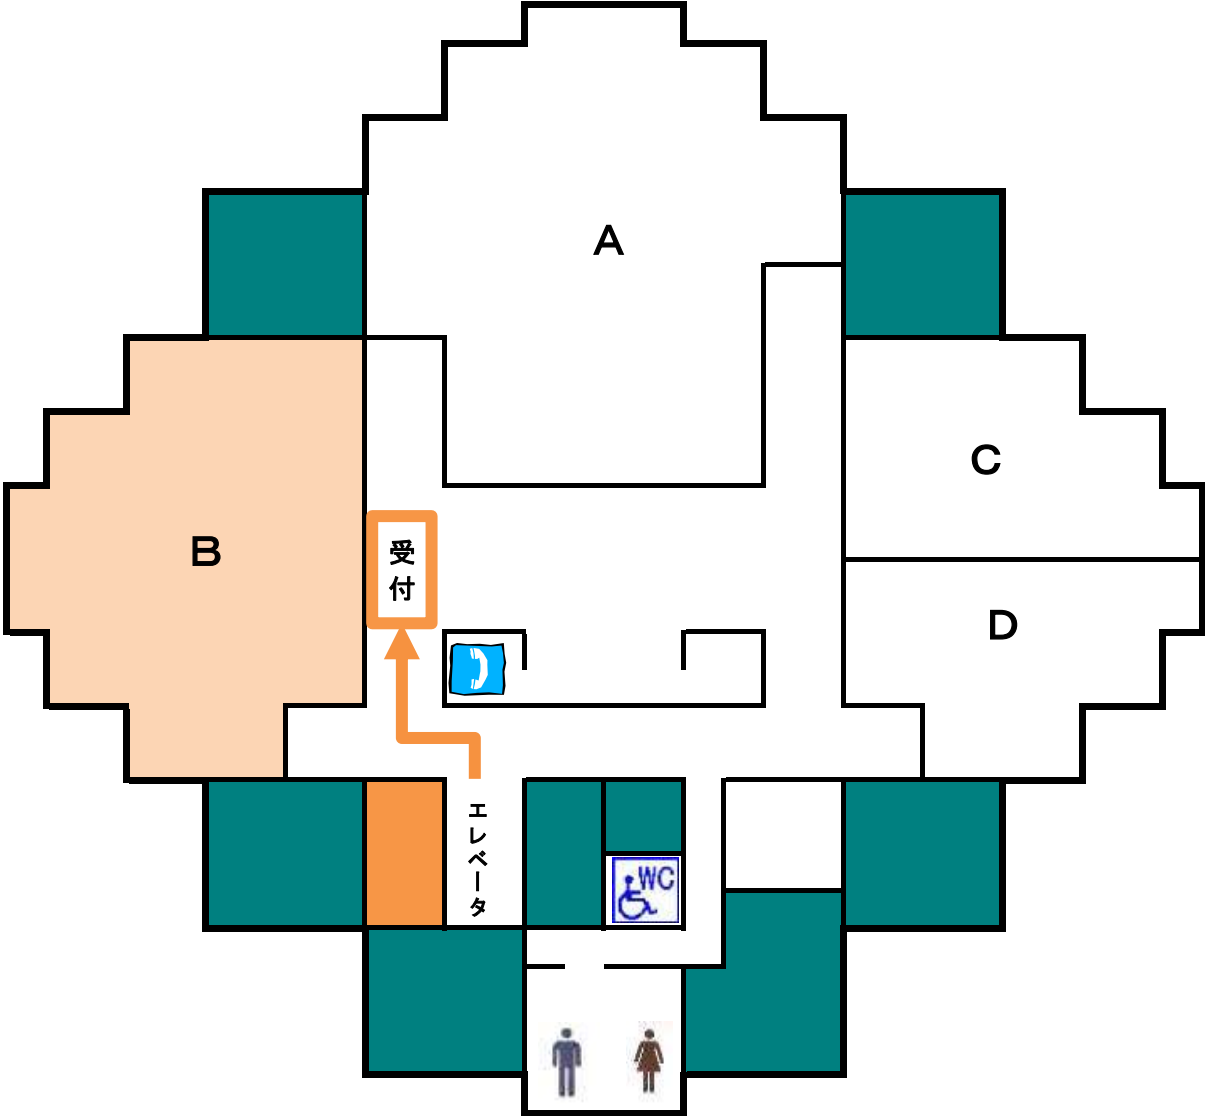

# 第一本庁舎北塔 42階 特別会議室B

北側：ハイアットリージェンシー東京方面

南側：第二本庁舎方面

(注意)  
第一本庁舎42階の会議室は、北側の塔になります。  
南側の塔と間違わないよう、ご注意ください。