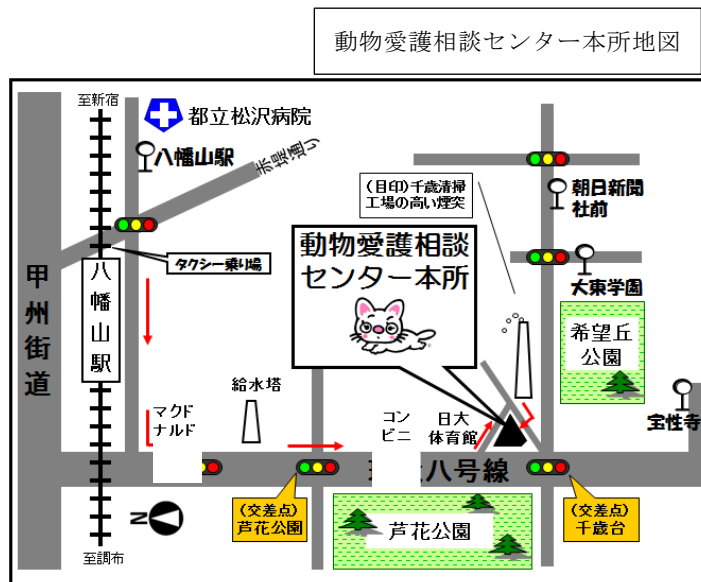

アクセス

<動物愛護相談センター 本所>

〒156-0056 世田谷区八幡山二丁目9番11号 電話番号：03-3302-3507

最寄駅から、徒歩またはバスでお越しください（駐車スペースはありません）。

千歳清掃工場の隣ですので、遠くからは高い煙突が目印になります。

○京王線八幡山駅から

- ①徒歩 20分（約 1.5キロメートル）
- ②京王バス〔八 01〕希望ヶ丘団地循環
朝日新聞社前下車、徒歩 10分
（1時間に2本程度）

○小田急線千歳船橋駅から

- ①徒歩 30分（約 2キロメートル）
- ②小田急バス〔経 01〕経堂駅行き
宝性寺下車、徒歩 10分
（1時間に3から4本程度）

<動物愛護相談センター 多摩支所>

〒191-0021 日野市石田一丁目192番地の33 電話番号：042-581-7435

○多摩都市モノレール万願寺駅から徒歩 20分（約 1.1キロメートル）

○お車の場合、国立方面から石田大橋を渡って来所される方は、「日野万願寺駅前」の交差点でUターンして、石田大橋の手前を左折