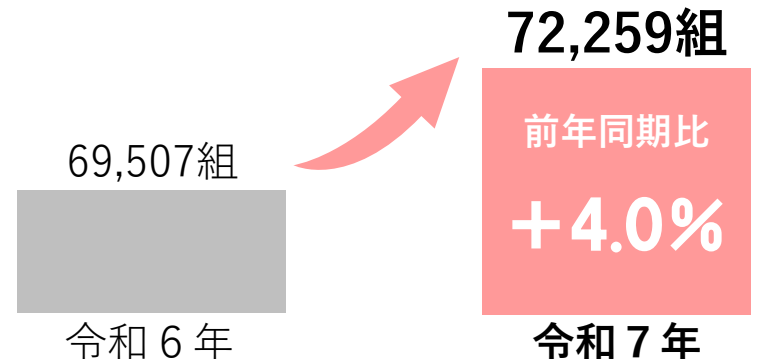

# 都内における出生数・婚姻数の動向

令和7年実績（都内日本人）

出生数は  
10年ぶりに増加の見通し

1~11月概数累計

婚姻数は  
2年連続で大幅増加の期待

1~11月概数累計

一人ひとりと生きるまち。

東京の「結婚」のいま  
変わりゆく出会いのきっかけ  
婚姻数は  
大幅増加!

# 令和八年 結婚おうえんキャンペーン