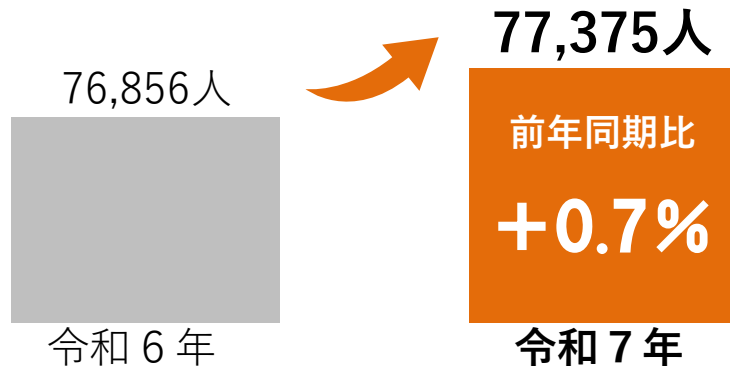

# 都内における出生数・婚姻数の動向

令和7年実績（都内日本人）

出生数は  
10年ぶりに増加の見通し

1~11月概数累計

婚姻数は  
2年連続で大幅増加の期待

1~11月概数累計

一人ひとりと生きるまち。

東京の「結婚」のいま  
変わりゆく出会いのきっかけ  
婚姻数は  
大幅増加!

# 令和八年 結婚おうえんキャンペーン