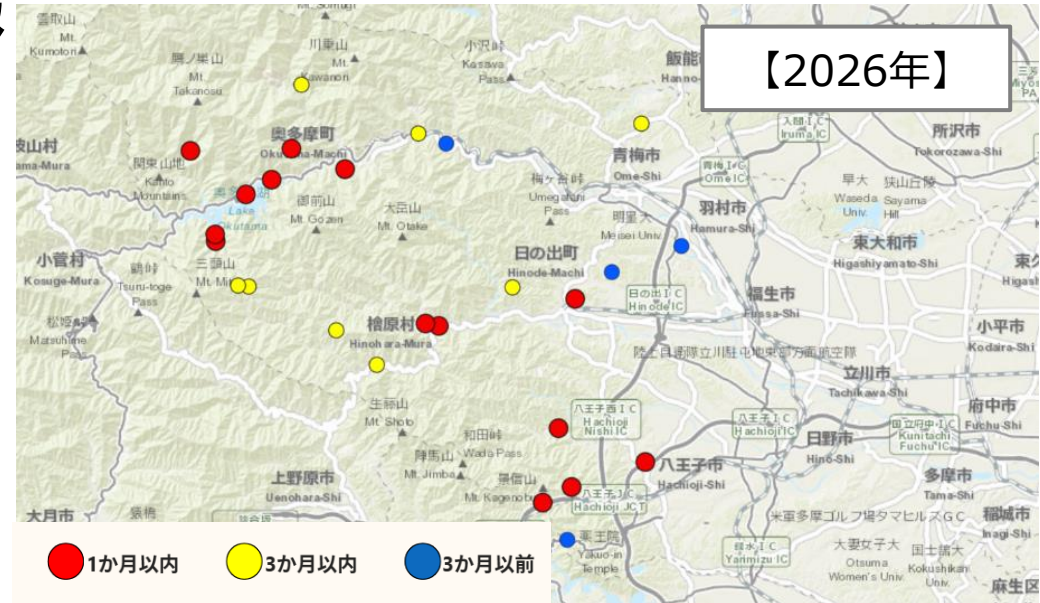

TOKYOくまっぷ

- クマ目撃などの最新情報を地図上で随時更新
- 5月28日現在、都内クマ目撃等情報は27件

📍 くまっぷはこちら

山でクマに出会わないために

○注意事項

- ・ 「TOKYOくまっぷ」で出没情報を確認
- ・ なるべく複数人で行動
- ・ クマ鈴・ラジオなどで音を出しながら行動
- ・ 朝・夕、見通しの悪い場所などに注意

クマを地域に近づけないために

○強いニオイに誘引