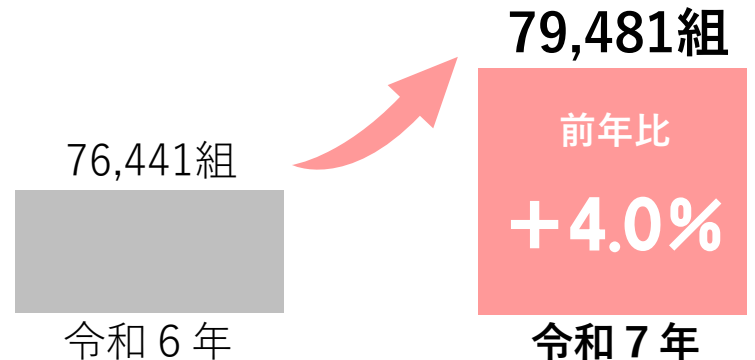

# 都内における出生数・婚姻数の動向

令和7年実績（都内日本人）

出生数は  
10年ぶりに増加

婚姻数は  
2年連続で大幅増加

※ R6は確定数、R7は概数

令和8（2026）年6月5日（金）

# 「叶えたい」に寄り添うキャラクターが誕生！

「叶えたい」を支えたい をキーメッセージに  
都の結婚・子育て支援策を分かりやすく発信

「かなささ」イメージキャラクター

東京の空から都民を見守る雲の妖精

かなえたい  
カナウン

ささえたい  
ササウン

「かなささ」キービジュアル

出会い・結婚・出産・子育て