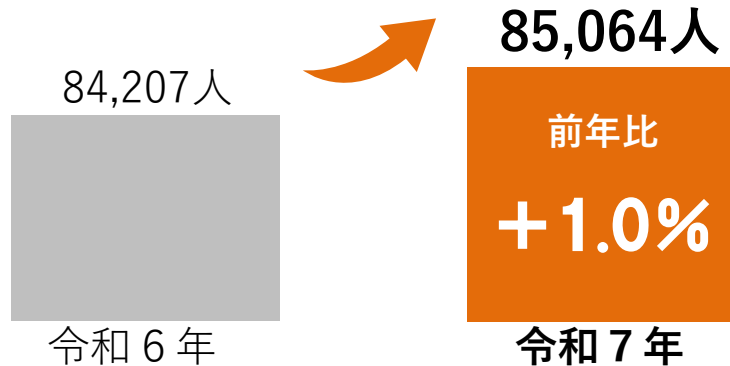

# 都内における出生数・婚姻数の動向

令和7年実績（都内日本人）

出生数は  
10年ぶりに増加

婚姻数は  
2年連続で大幅増加

※ R6は確定数、R7は概数

令和8（2026）年6月5日（金）

# 「叶えたい」に寄り添うキャラクターが誕生！

「叶えたい」を支えたい をキーメッセージに  
都の結婚・子育て支援策を分かりやすく発信

「かなささ」イメージキャラクター

東京の空から都民を見守る雲の妖精

かなえたい  
カナウン

ささえたい  
ササウン

「かなささ」キービジュアル

出会い・結婚・出産・子育て