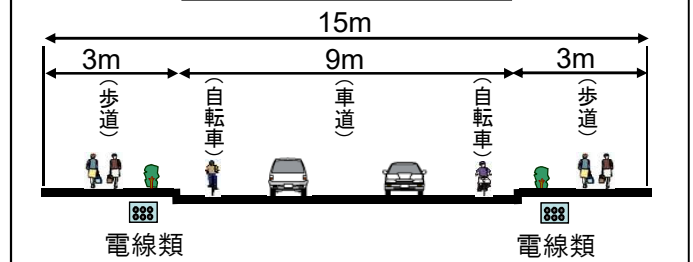

未整備区間

都市計画道路

周辺の主な都道

一般国道

河川

私鉄

区市境

計 画 断 面 図

※計画断面図は確定したものではありません。