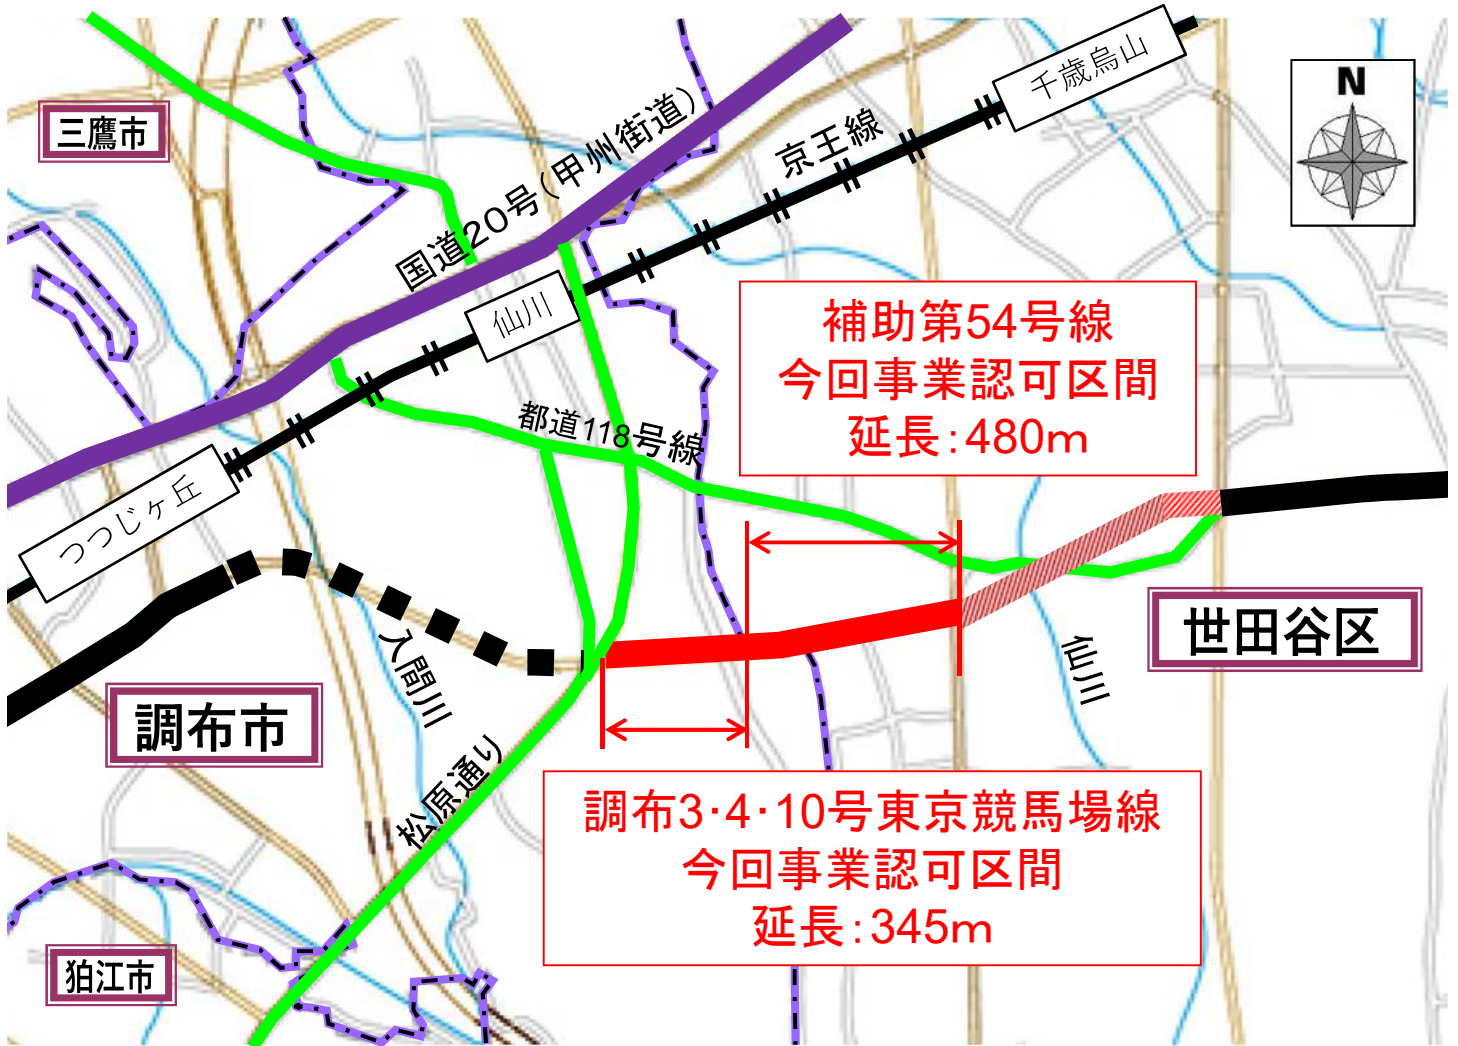

補助第54号線（上祖師谷Ⅱ期）

調布3・4・10号東京競馬場線（若葉町）

< 案内図 >

凡 例

補助第54号線及び調布3・4・10号東京競馬場線のうち

今回事業認可区間

整備済区間

事業中区間

未整備区間

都市計画道路

周辺の主な都道

一般国道

河川

私鉄

区市境

計 画 断 面 図

※計画断面図は確定したものではありません。