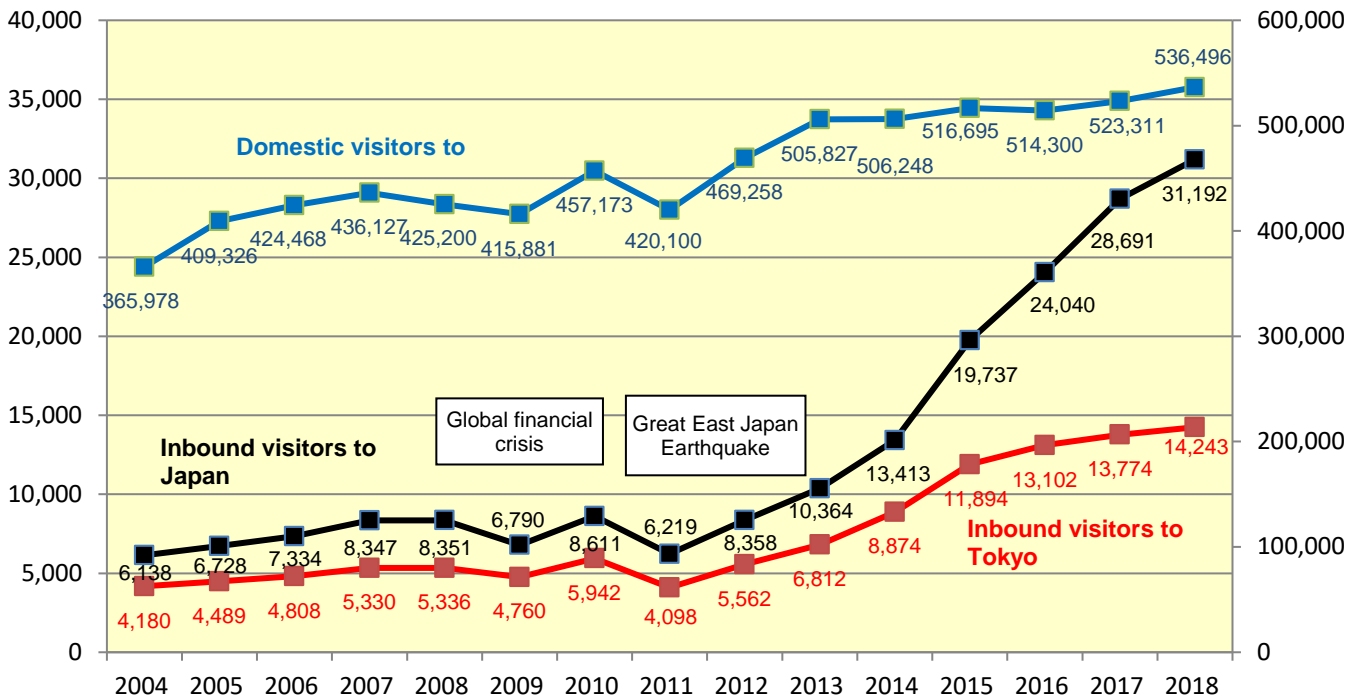

Change in Number of Inbound Visitors to Japan/Tokyo and Domestic Visitors to Tokyo

Inbound visitors to Japan (thousands)

Inbound visitors to Tokyo (thousands)

Domestic visitors to Tokyo

Change in number of visitors to Japan/Tokyo since 2004

| | | 平成16年 | 17年 | 18年 | 19年 | 20年 | 21年 | 22年 | 23年 | 24年 | 25年 | 26年 | 27年 | 28年 | 29年 | 30年 |
|-----------|----------|---------|---------|---------|---------|---------|---------|---------|---------|---------|---------|---------|---------|---------|---------|---------|
| 訪都外国人旅行者数 | 旅行者数(千人) | 4,180 | 4,489 | 4,808 | 5,330 | 5,336 | 4,760 | 5,942 | 4,098 | 5,562 | 6,812 | 8,874 | 11,894 | 13,102 | 13,774 | 14,243 |
| | 対前年比(%) | - | 7.4 | 7.1 | 10.9 | 0.1 | ▲10.8 | 24.8 | ▲31.0 | 35.7 | 22.5 | 30.3 | 34.0 | 10.2 | 5.1 | 3.4 |
| 訪都国内旅行者数 | 旅行者数(千人) | 365,978 | 409,326 | 424,468 | 436,127 | 425,200 | 415,881 | 457,173 | 420,100 | 469,258 | 505,827 | 506,248 | 516,695 | 514,300 | 523,311 | 536,496 |
| | 対前年比(%) | - | 11.8 | 3.7 | 2.7 | ▲2.5 | ▲2.2 | 9.9 | ▲8.1 | 11.7 | 7.8 | 0.1 | 2.1 | ▲0.5 | 1.8 | 2.5 |
| 訪日外国人旅行者数 | 旅行者数(千人) | 6,138 | 6,728 | 7,334 | 8,347 | 8,351 | 6,790 | 8,611 | 6,219 | 8,358 | 10,364 | 13,413 | 19,737 | 24,040 | 28,691 | 31,192 |
| | 対前年比(%) | - | 9.6 | 9.0 | 13.8 | 0.0 | ▲18.7 | 26.8 | ▲27.8 | 34.4 | 24.0 | 29.4 | 47.1 | 21.8 | 19.3 | 8.7 |