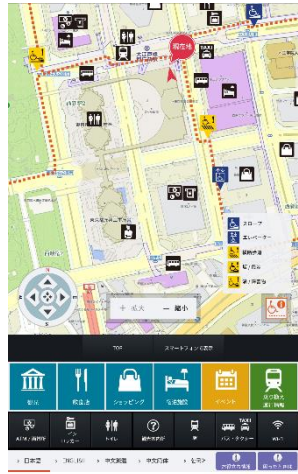

[참고 자료] 고기능형 관광 안내 표지판 기능 등

- 다기능으로 유저 프렌들리
- 비 조작시에는 안내판으로 기능, 터치 조작시에는 더욱 고도의 기능과 정보를 제공

● 터치 패널 디스플레이에 의한 안내 표시 기능

● 디지털 사이니지에서 떨어져도 콘텐츠 이용 가능

● FREE Wi-Fi & TOKYO 에 의한 무료 Wi-Fi 서비스 제공

● 재해시의 정보 제공 기능

● 디지털 사이니지의 특징을 이용한 동영상 전송 가능
여행자에게 환영 메시지 무비 등을 전송해 도쿄의 매력을 어필

디지털 사이니지 표시 화면 이미지

● 설치 장소를 기점으로 한 지도를 톱 화면으로, 시설 정보와 함께 현 위치부터의 길 안내를 표시

● 외국인 여행자로부터 문의가 많은 ATM/코인 로커/화장실의 장소, 역이나 버스 승차장 등도 바로 검색이 가능

● 베리어 프리에도 대응한 권장 루트의 표시

● 도쿄 관광 공식 웹 사이트 "GO TOKYO" 와 연계된 이벤트 정보 소식

● 역의 환승 검색이나 열차의 운행 정보도 타임리 표시

● 다중언어 메뉴 작성 지원 웹 사이트 "EAT도쿄" 와 연계, 다양한 장르의 음식점 정보를 검색