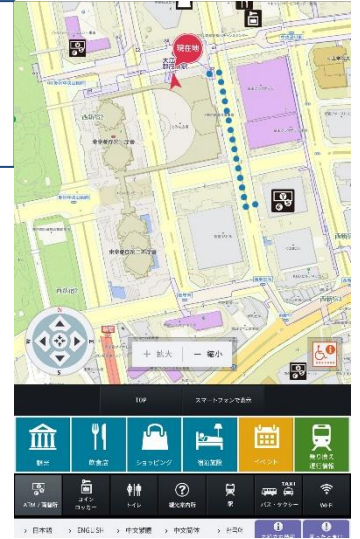

[참고 자료] 고기능형 관광 안내 표지판 기능 등

- 다기능으로 유저 프렌들리
- 비 조작시에는 안내판으로 기능, 터치 조작시에는 더욱 고도의 기능과 정보를 제공

● 터치 패널 디스플레이에 의한 안내 표시 기능

● 디지털 사이니지에서 떨어져도 콘텐츠 이용 가능

● FREE Wi-Fi & TOKYO 에 의한 무료 Wi-Fi 서비스 제공

● 재해시의 정보 제공 기능

● 디지털 사이니지의 특징을 이용한 동영상 전송 가능
여행자에게 환영 메시지 무비 등을 전송해 도쿄의 매력을 어필

디지털 사이니지 표시 화면 이미지

● 설치 장소를 기점으로 한 지도를 톱 화면으로, 시설 정보와 함께 현 위치부터의 길 안내를 표시

● 외국인 여행자로부터 문의가 많은 ATM/코인 로커/화장실의 장소, 역이나 버스 승차장 등도 바로 검색이 가능

● 베리어 프리에도 대응한 권장 루트의 표시

● 도쿄 관광 공식 웹 사이트 "GO TOKYO" 와 연계된 이벤트 정보 소식

● 역의 환승 검색이나 열차의 운행 정보도 타임리 표시

● 다중언어 메뉴 작성 지원 웹 사이트 "EAT도쿄" 와 연계, 다양한 장르의 음식점 정보를 검색