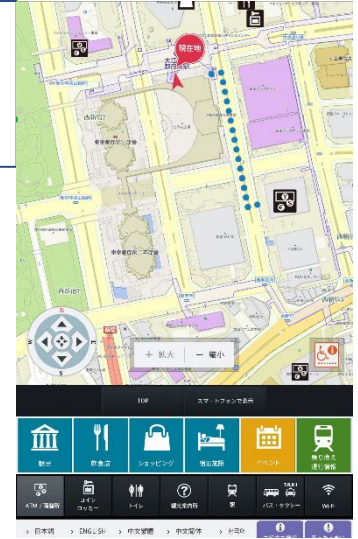

# 【참고 자료】 고기능형 관광안내표지 기능 등

- 다기능이며 사용자 친화적
- 비조작 시에도 안내판으로 기능하고 터치 조작 시에는 한층 고도 기능과 정보 제공

● 터치 패널 디스플레이에 의한 안내표지 기능

● 재난 시 정보제공기능(※)

왼쪽 화면: NHK 방송

오른쪽 화면: L 경보(재난정보발신 시스템)에 의한 정보발신

※ 원칙적으로 진도 6약 이상 대규모 재난 시에만

● 디지털 사이니지에서 떨어져 있어도 콘텐츠 이용 가능

● 무료 Wi-Fi 'TOKYO FREE Wi-Fi' 제공

● 디지털 사이니지라는 특징을 활용해 동영상 전송이 가능 여행자에게 환영 메시지 영상 등을 배포하여 도쿄의 매력을 소구

# 디지털 사이니지 표지 화면 이미지

● 설치 장소를 기점으로 한 지도를 메인 화면으로 하고 시설 정보와 함께 현재지에서부터 길 안내 표지

● 외국인 여행자로부터 문의가 많은 ATM, 코인 로커, 화장실 장소, 역이나 버스 타는 곳 등도 즉시 검색 가능

● 배리어 프리에까지 대응한 추천 루트 표지

● 도쿄 관광 공식 웹사이트 'GO TOKYO'와 연계한 이벤트 정보 소식

## 디지털 사이니지로 제공하는 콘텐츠

스팟 검색	관광	주변 관광 스팟
	음식점	‘EAT 도쿄’와 연계하여 외국어로 메뉴를 제공하는 다양한 장르의 음식점 정보를 검색
	쇼핑	백화점이나 면세점 등 주변 쇼핑 장소
	숙박시설	호텔이나 여관 등 주변 숙박시설 정보
이벤트 검색 환승/운행 정보	이벤트	주변에서 예정된 이벤트를 ‘이번 달 이벤트’와 ‘모든 이벤트’로 나누어 검색 가능
	환승/운행정보	역 환승 검색이나 열차 운행 정보
퀵 검색	ATM/환전소	인터넷서널 현금 카드를 이용할 수 있는 ATM이나 외국환을 환전할 수 있는 장소
	코인 로커	코인 로커를 이용할 수 있는 장소
	화장실	화장실 장소 및 인공 배설기 사용자 대응, 휠체어 대응, 유아용 설비 유무를 표지
	관광안내소	다국어로 관광 안내를 제공할 수 있는 장소
	역	주변역
	버스, 택시	노선버스, 고속버스, 택시 타는 곳
	Wi-Fi	무료 Wi-Fi ‘TOKYO FREE Wi-Fi’ 스팟
유용한 정보	흡연 장소 정보	도쿄 도내의 노상 흡연에 관한 주의 환기 및 주변의 흡연 장소
	Wi-Fi 이용방법	무료 Wi-Fi ‘「TOKYO FREE Wi-Fi」 이용 방법
곤란에 처했을 때는	분실물	‘역 구내·전철’ ‘도영 지하철·도영 버스’ ‘택시’ ‘공항’ ‘길 위나 어디서 잃어버렸는지 불분명’ 등으로 분실물 장면별 문의처
	병, 부상	‘가벼운 병이나 상처’ ‘긴급한 병, 부상’ ‘교통사고’ ‘AED 설치 장소’ 등
	화재, 지진	‘화재가 일어나면’ ‘지진이 일어나면’ 초기 대응 등