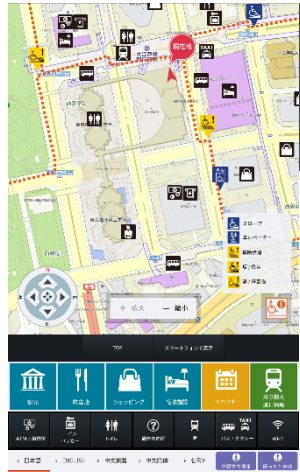

# 【참고 자료】 고기능형 관광안내표지 기능 등

- 다기능이며 사용자 친화적
- 비조작 시에도 안내판으로 기능하고 터치 조작 시에는 한층 고도 기능과 정보 제공

● 터치 패널 디스플레이에 의한 안내표지 기능

● 재난 시 정보제공기능(※)

왼쪽 화면: NHK 방송

오른쪽 화면: L 경보(재난정보발신 시스템)에 의한 정보발신

※ 원칙적으로 진도 6약 이상 대규모 재난 시에만

● 디지털 사이니지에서 떨어져 있어도 콘텐츠 이용 가능

● 무료 Wi-Fi 'TOKYO FREE Wi-Fi' 제공

● 디지털 사이니지라는 특징을 활용해 동영상 전송이 가능 여행자에게 환영 메시지 영상 등을 배포하여 도쿄의 매력을 소구

# 디지털 사이니지 표지 화면 이미지

● 설치 장소를 기점으로 한 지도를 메인 화면으로 하고 시설 정보와 함께 현재지에서부터 길 안내 표지

● 외국인 여행자로부터 문의가 많은 ATM, 코인 로커, 화장실 장소, 역이나 버스 타는 곳 등도 즉시 검색 가능

● 배리어 프리에까지 대응한 추천 루트 표지

● 도쿄 관광 공식 웹사이트 'GO TOKYO'와 연계한 이벤트 정보 소식

## 디지털 사이니지로 제공하는 콘텐츠

스팟 검색	관광	주변 관광 스팟
	음식점	‘EAT 도쿄’와 연계하여 외국어로 메뉴를 제공하는 다양한 장르의 음식점 정보를 검색
	쇼핑	백화점이나 면세점 등 주변 쇼핑 장소
	숙박시설	호텔이나 여관 등 주변 숙박시설 정보
이벤트 검색 환승/운행 정보	이벤트	주변에서 예정된 이벤트를 ‘이번 달 이벤트’와 ‘모든 이벤트’로 나누어 검색 가능
	환승/운행정보	역 환승 검색이나 열차 운행 정보
퀵 검색	ATM/환전소	인터넷서널 현금 카드를 이용할 수 있는 ATM이나 외국환을 환전할 수 있는 장소
	코인 로커	코인 로커를 이용할 수 있는 장소
	화장실	화장실 장소 및 인공 배설기 사용자 대응, 휠체어 대응, 유아용 설비 유무를 표지
	관광안내소	다국어로 관광 안내를 제공할 수 있는 장소
	역	주변역
	버스, 택시	노선버스, 고속버스, 택시 타는 곳
	Wi-Fi	무료 Wi-Fi ‘TOKYO FREE Wi-Fi’ 스팟
유용한 정보	흡연 장소 정보	도쿄 도내의 노상 흡연에 관한 주의 환기 및 주변의 흡연 장소
	Wi-Fi 이용방법	무료 Wi-Fi ‘「TOKYO FREE Wi-Fi」 이용 방법
곤란에 처했을 때는	분실물	‘역 구내·전철’ ‘도영 지하철·도영 버스’ ‘택시’ ‘공항’ ‘길 위나 어디서 잃어버렸는지 불분명’ 등으로 분실물 장면별 문의처
	병, 부상	‘가벼운 병이나 상처’ ‘긴급한 병, 부상’ ‘교통사고’ ‘AED 설치 장소’ 등
	화재, 지진	‘화재가 일어나면’ ‘지진이 일어나면’ 초기 대응 등