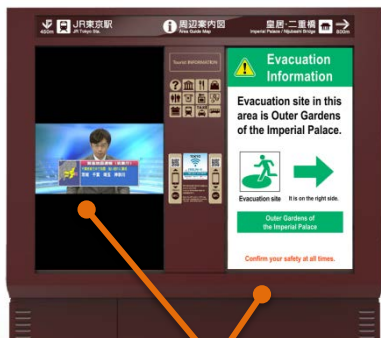

# 【참고 자료】 고기능형 관광안내표지 기능 등

- 다기능이며 사용자 친화적
- 비조작 시에도 안내판으로 기능하고 터치 조작 시에는 한층 고도 기능과 정보 제공

● 터치 패널 디스플레이에 의한 안내표지 기능

● 재난 시 정보제공기능(※)

왼쪽 화면: NHK 방송

오른쪽 화면: L 경보(재난정보발신 시스템)에 의한 정보발신

※ 원칙적으로 진도 6약 이상 대규모 재난 시에만

● 디지털 사이니지에서 떨어져 있어도 콘텐츠 이용 가능

● 무료 Wi-Fi 'TOKYO FREE Wi-Fi' 제공

● 디지털 사이니지라는 특징을 활용해 동영상 전송이 가능 여행자에게 환영 메시지 영상 등을 배포하여 도쿄의 매력을 소구

# 디지털 사이니지 표지 화면 이미지

● 설치 장소를 기점으로 한 지도를 메인 화면으로 하고 시설 정보와 함께 현재지에서부터 길 안내 표지

● 외국인 여행자로부터 문의가 많은 ATM, 코인 로커, 화장실 장소, 역이나 버스 타는 곳 등도 즉시 검색 가능

● 배리어 프리에까지 대응한 추천 루트 표지

● 도쿄 관광 공식 웹사이트 'GO TOKYO'와 연계한 이벤트 정보 소식