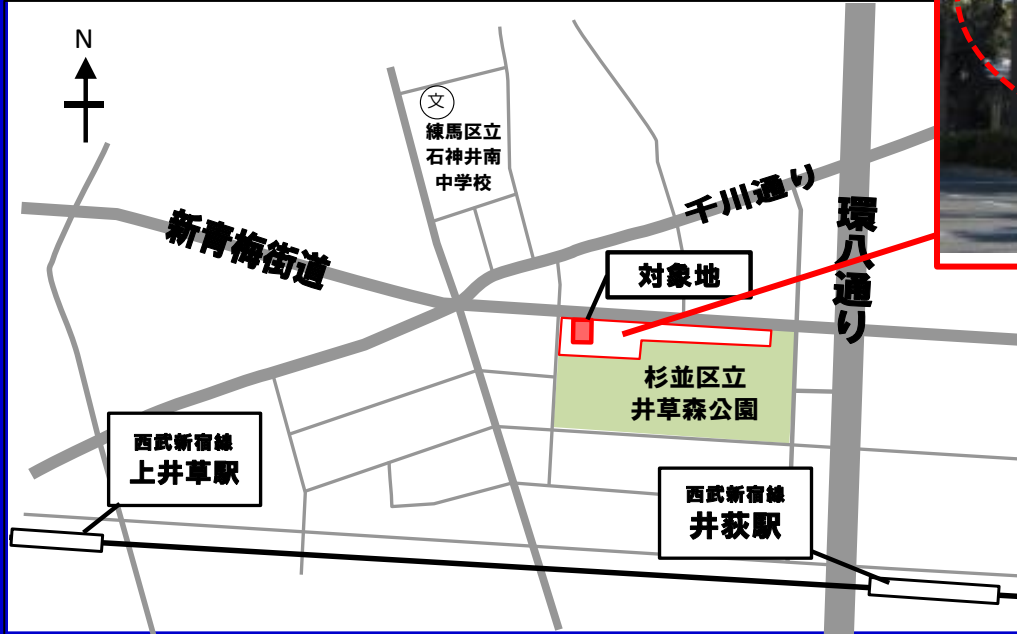

都 有 地 の 洗 い 出 し に つ い て

都
有
地
を
活
用
し
た
保
育
所
整
備
の
一
層
の
推
進
に
向
け
て

公営企業局を含め全庁的に洗い出した件数

区部：73件 市部：38件 合計111件

区市町村に情報提供するとともに、
都のホームページにも掲載

※財務局が所管する土地については、第一弾として、昨年10月に実施済

【転賃の検討事例】

所在地:足立区千住一丁目

面積:611m²

【譲与財産の転用】

所在地: 杉並区井草四丁目
(旧杉並西清掃事務所杉並中継所)

面積: 9,500㎡のうち581㎡

平成29年4月開園に向け、
現在、認可保育所を整備中

「とうきょう保育ほうれんそう」

- 保育所整備に関する都用地活用
- 問い合わせ窓口
- 連絡先：03-5320-4210