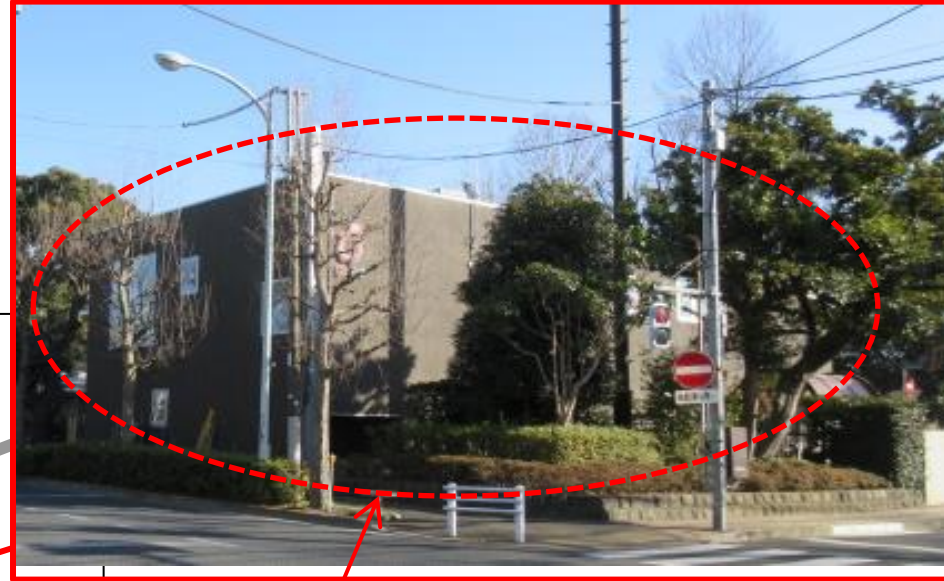

都 有 地 の 洗 い 出 し に つ い て

都
有
地
を
活
用
し
た
保
育
所
整
備
の
一
層
の
推
進
に
向
け
て

公営企業局を含め全庁的に洗い出した件数

区部：73件 市部：38件 合計111件

区市町村に情報提供するとともに、
都のホームページにも掲載

※財務局が所管する土地については、第一弾として、昨年10月に実施済

【転賃の検討事例】

所在地:足立区千住一丁目

面積:611m²

【譲与財産の転用】

所在地: 杉並区井草四丁目
(旧杉並西清掃事務所杉並中継所)

面積: 9,500㎡のうち581㎡

平成29年4月開園に向け、
現在、認可保育所を整備中

「とうきょう保育ほうれんそう」

- 保育所整備に関する都用地活用
- 問い合わせ窓口
- 連絡先：03-5320-4210