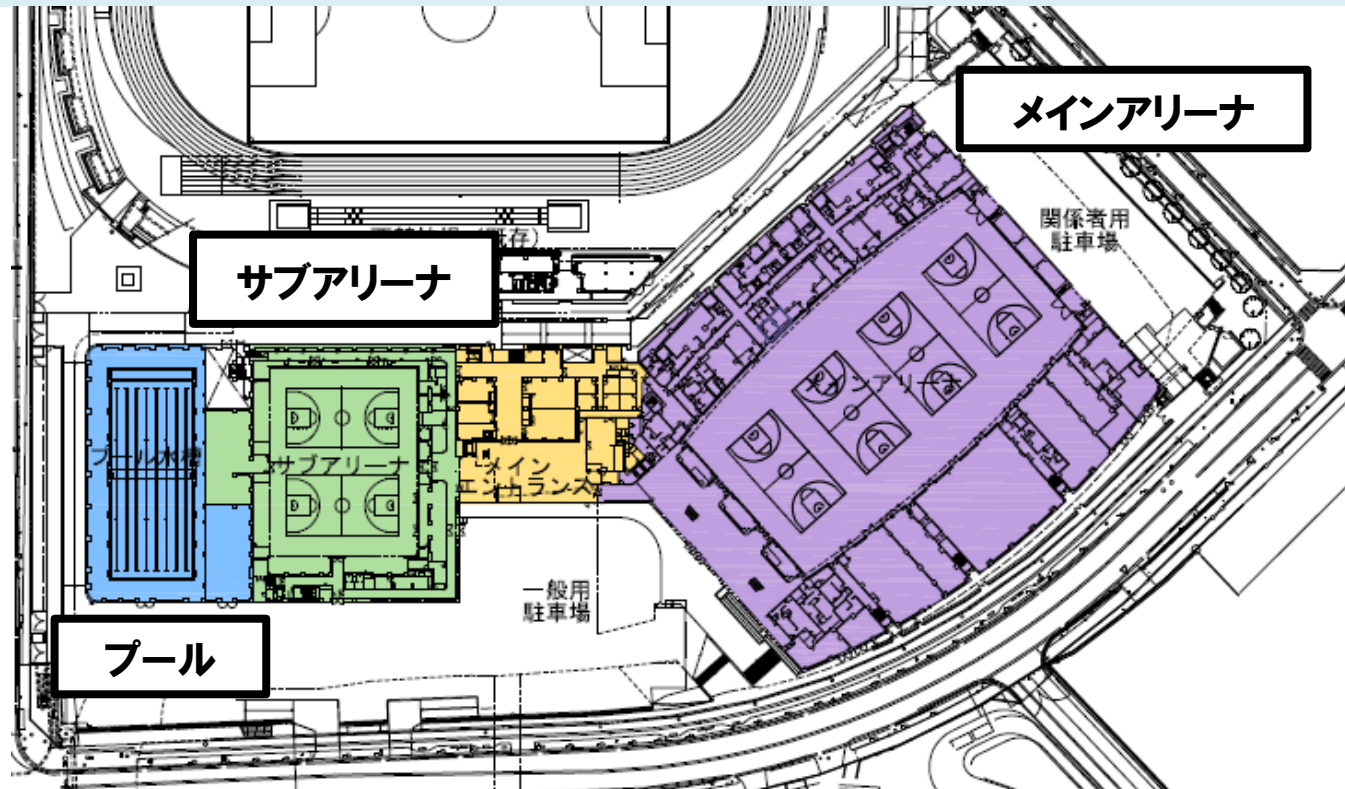

武蔵野の森総合スポーツプラザの開業 11月25日（土）

東京2020大会 新規競技施設第1号

- オリンピック競技
バドミントン
近代五種(フェンシング)
- パラリンピック競技
車いすバスケットボール

館内競技施設（平面図）

オープニングイベント 出演者

OPENING SPECIAL LIVE

スポーツ教室/スポーツ体験/エキシビジョン/トークショー

私立恵比寿中学
(アイドルグループ)