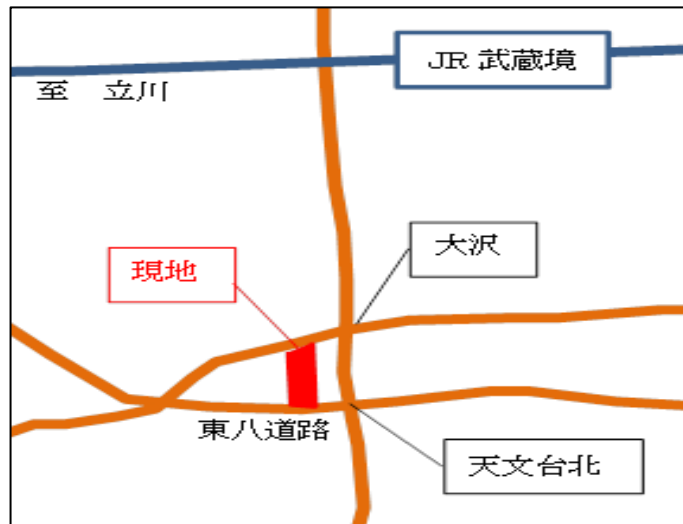

多摩産材モデルハウスがオープンします

- オープン日時 4月28日(土) 10:00から
- 所在地 ハウジングプラザ三鷹(三鷹市大沢3-2-37)

外観

多摩産材モデルハウスの概要

○コンセプト

「多摩の木々を身近に感じ、木の香りを愉しむ暮らし」

○特徴

柱や内装（床、天井等）に多摩産材を
見える形で使用し、無垢の木の温もり
を感じられる家