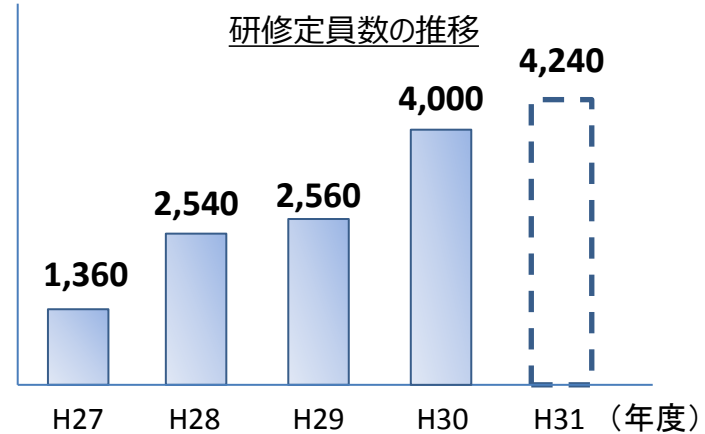

2017年度
都民提案

子育て支援員について

<子育て支援員研修>

保育所をはじめ、地域のさまざまな子育て支援サービスの担い手を養成する研修。

年齢制限なし

受講料は無料

(人)
5,000
2,500

研修定員数の推移