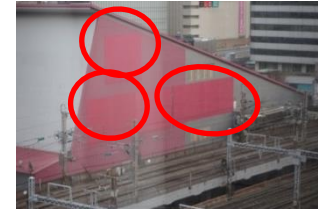

ラグビーワールドカップ2019™日本大会 「東京開催応援フェア」

【期間】 3月3日(日)～3月31日(日) 12:30～20:00

【場所】 東京スポーツスクエア(旧1000days劇場)別館
※ラグビーワールドカップ2019™ 区部ファンゾーン会場

ラグビーワールドカップ2019™ 日本大会 「東京開催応援フェア」(主な内容)

- ★ラグビーワールドカップ2019™に関するパネル展示
- ★ラグビーウォールギャラリーによる壁面装飾
- ★オフィシャルグッズ販売
- ★レンジャーも登場！

ラグビーウォールギャラリー デザインイメージ

会場イメージ

東京スポーツスクエア 大型看板掲出

【期間】 3月に順次掲出～RWC2019大会終了まで

【場所】 ①本館外壁(3ヶ所)

②別館上部(2カ所) ※同じデザインを2カ所掲出

多摩モノレール 車両装飾

【期間】 3月中から順次掲出～RWC2019大会終了まで

【規模】 15編成 <上北台(東大和市)～多摩センター(多摩市)>

デザインイメージ