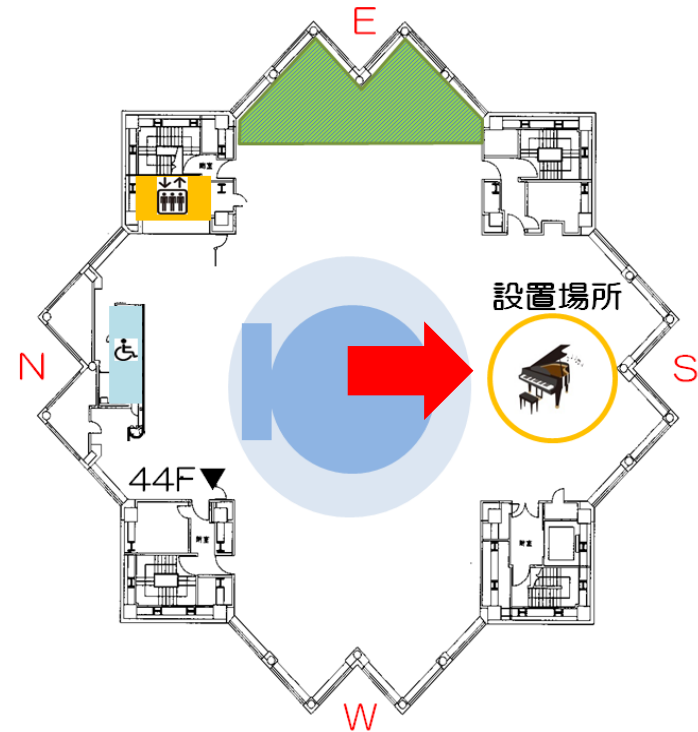

都庁おもいでピアノ

ピアノについて

- 都民の皆様から応募いただいた、グランドピアノ 8 台から 1 台を選定
- 弾くことに加え、見るだけでも楽しんでもらえるように装飾を実施
- 世界的に著名な前衛芸術家で名譽都民の草間彌生氏が監修

設置場所・運用方法

- **都庁第一本庁舎南塔45階**
南展望室内
4月8日（月）より設置
- 設置後は「演奏タイム」を設定、希望者が順番に演奏

お披露目会について

- **日時 4月3日(水) 午前11時～**
- **内容(予定)**
除幕式、記念演奏 ほか
- **記念演奏の奏者(敬称略)**
梅田智也(ピアニスト) ※曲目未定
- **参加者(50組100名)**
本日より募集開始