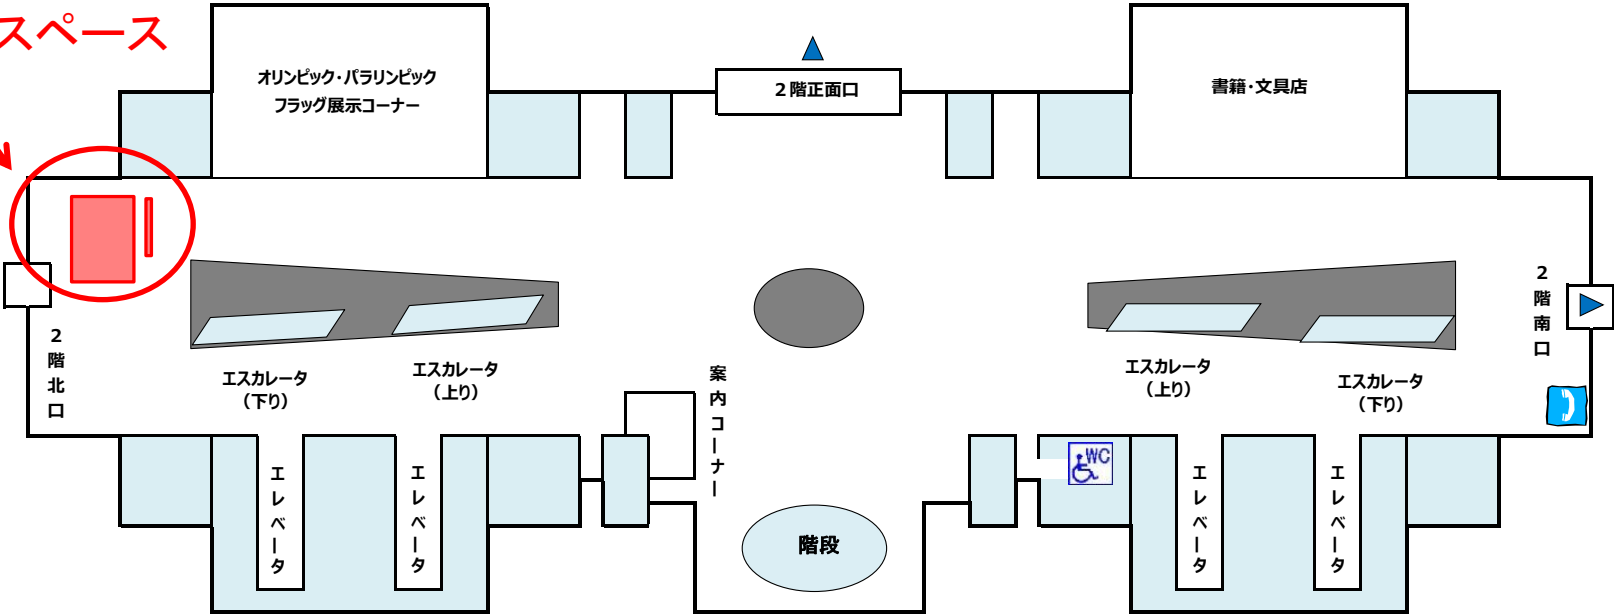

「バンクシー作品らしきネズミの絵」の 一時公開について

【期間】

4月25日（木）から5月8日（水）まで

【時間】

午前9時30分から午後6時30分まで

※初日は午前11時から、
最終日は午後2時まで

【場所】

東京都庁第一本庁舎2階北側出入り口付近

【 展示会場図 】 第一本庁舎2階

展示スペース

北側：ハイアットリージェンシー方面

エスカレータ (上り)

南側：第二本庁舎方面