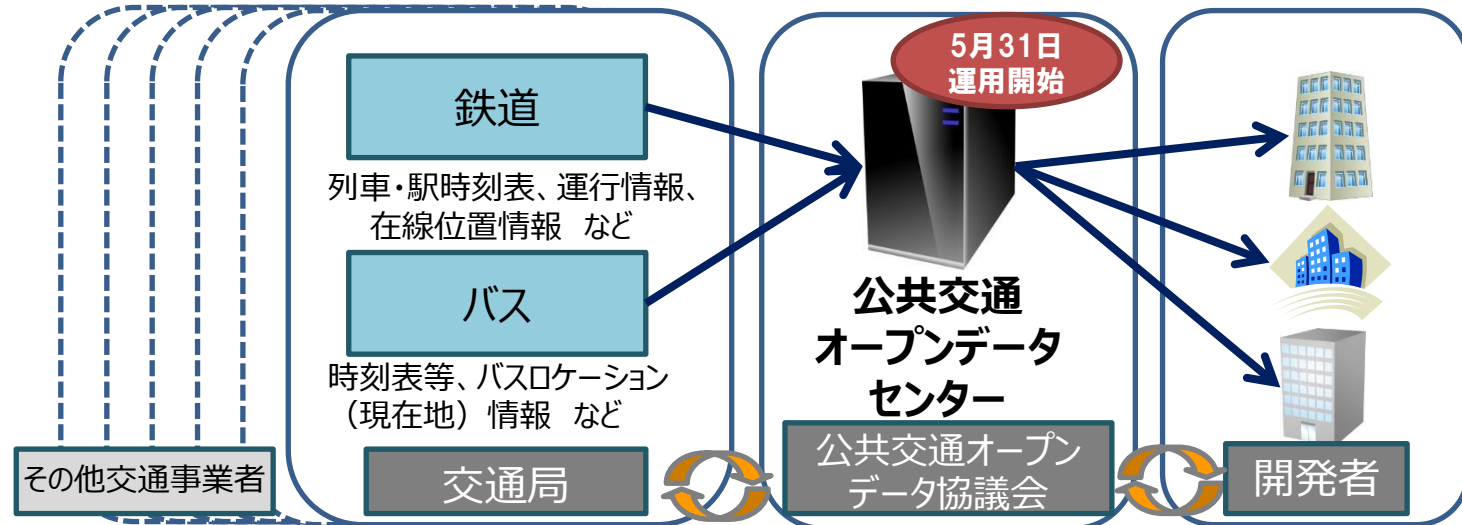

公共交通データの提供イメージ

- 「公共交通オープンデータセンター」を通じ、交通局が時刻表や運行情報等をオープンデータとして提供を開始

<イメージ図>

都営交通 オープンデータ

	公開データ ※1	対象
鉄道	列車・駅時刻表等	<ul style="list-style-type: none"> 都営地下鉄 東京さくらトラム（都電荒川線） 日暮里・舎人ライナー
	運行情報（遅延等）	<ul style="list-style-type: none"> 都営地下鉄 東京さくらトラム（都電荒川線） 日暮里・舎人ライナー
	在線位置情報	<ul style="list-style-type: none"> 都営地下鉄 東京さくらトラム（都電荒川線）
バス	時刻表等 ※2	<ul style="list-style-type: none"> 都営バス
	バスロケーション（現在地）情報	<ul style="list-style-type: none"> 都営バス

※1 データフォーマットは、公共交通オープンデータセンターが提供するREST APIによるJSON形式

※2 都営バスの時刻表等のデータについては、国土交通省が定めた「標準的なバス情報フォーマット」（GTFS-JP形式）のデータも提供