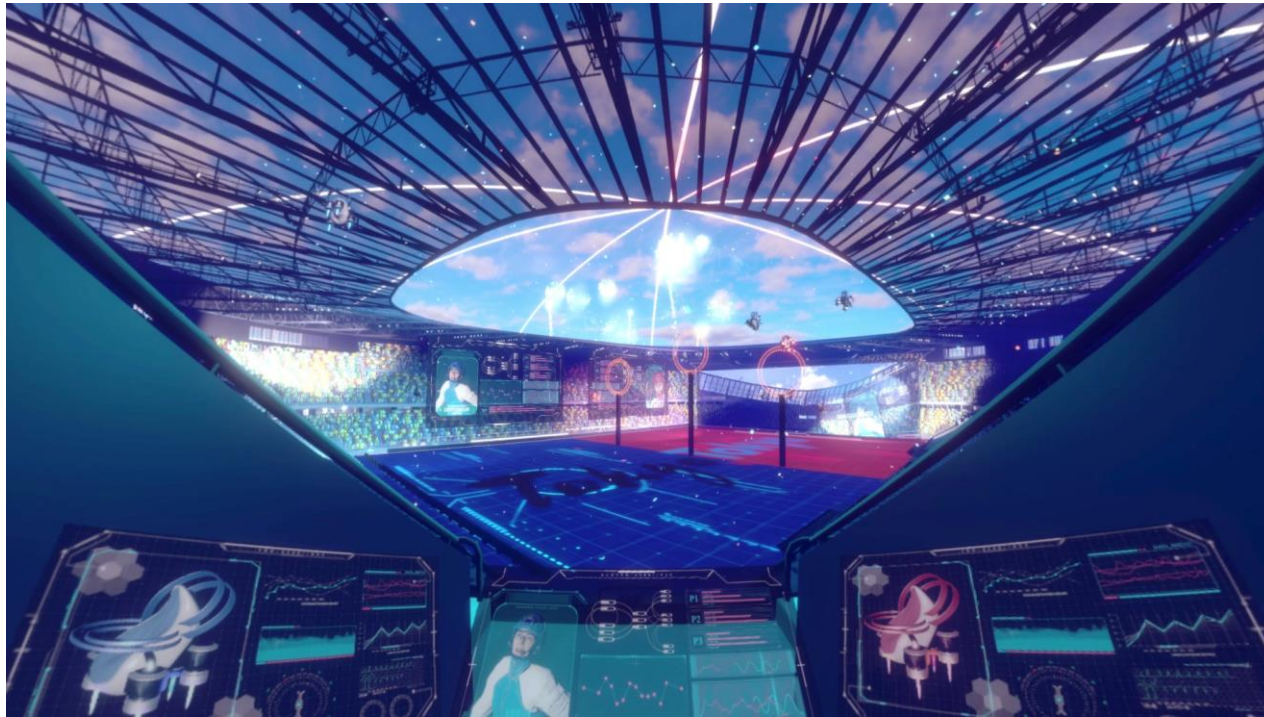

Tokyo Future Travel Scope

○設置場所 都庁南展望室（第一本庁舎南塔45階）

○稼働開始日 8月7日（水）

○利用時間 9時30分から23時まで

※毎日利用可能（展望室休室日を除く）

東京の未来」の一例 伝統とイノベーション

<動画>

「東京の未来」の一例 暮らしを支える

<動画>

「東京の未来」の一例 エンターテインメント

<動画>