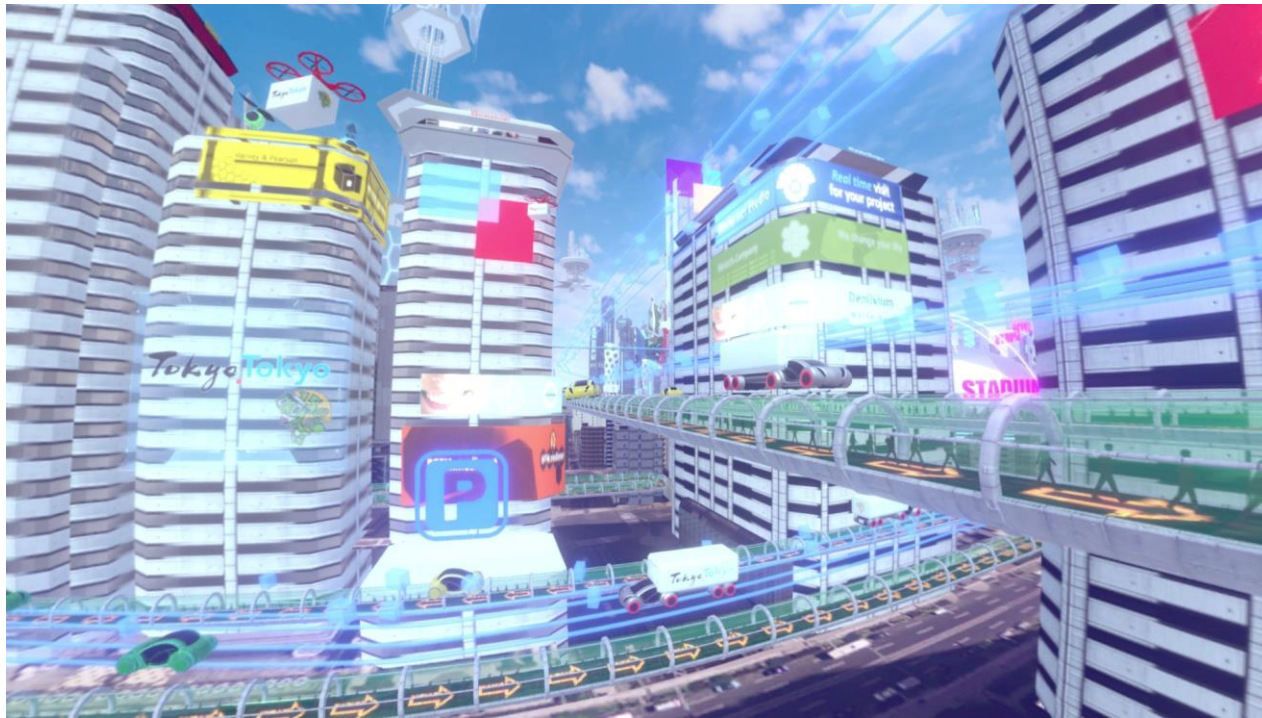

Tokyo Future Travel Scope

○設置場所 都庁南展望室（第一本庁舎南塔45階）

○稼働開始日 8月7日（水）

○利用時間 9時30分から23時まで

※毎日利用可能（展望室休室日を除く）

東京の未来」の一例 伝統とイノベーション

<動画>

「東京の未来」の一例 暮らしを支える

<動画>

「東京の未来」の一例 エンターテインメント

<動画>