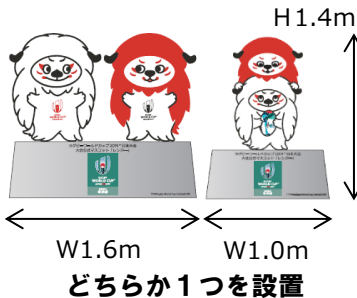

東京スタジアム、

ファンゾーン（有楽町東京スポーツスクエア、調布駅前広場）、

JR三鷹駅、武蔵境駅、武蔵小金井駅（小金井市民交流センター）、

西武線多磨駅、京王線府中駅、小田急線狛江駅、町田市内、

羽田空港第一・第二ターミナル、

JR東京駅、品川駅、東京国際フォーラム、都庁第一本庁舎

【設置期間】

令和元年8月23日（金）（順次）～11月2日（土）

※都庁第一本庁舎は8月9日（金）より先行設置