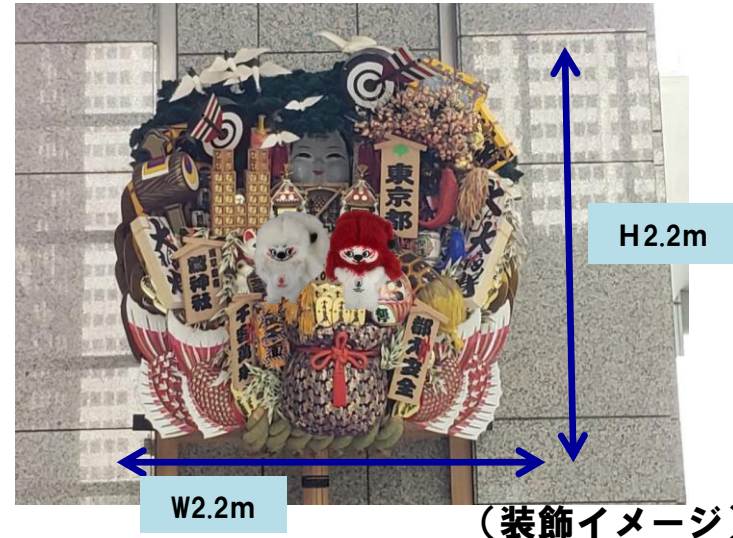

羽田空港第一・第二ターミナル、

JR東京駅、品川駅、東京国際フォーラム、都庁第一本庁舎

【設置期間】

令和元年8月23日（金）（順次）～11月2日（土）

※都庁第一本庁舎は8月9日（金）より先行設置

ラグビーワールドカップ2019™日本大会 熊手へのレンジーの装飾

【実施期間】令和元年8月21日（水）～11月10日（日）（予定）

【実施場所】都庁第一本庁舎
2階正面