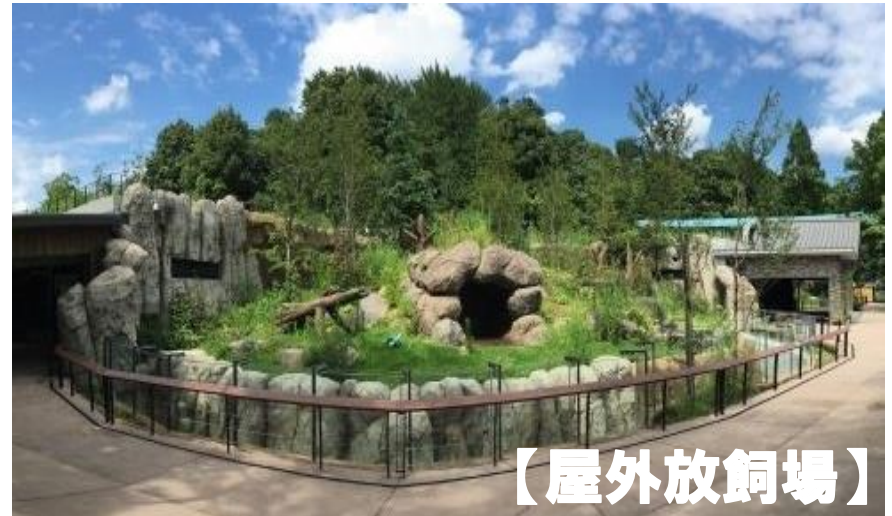

新パンダ舎「パンダのもり」

- 令和2年9月8日公開
- ふるさと四川省の
緑豊かな環境を再現
- 来園者がパンダの行動
を楽しめるよう工夫

新パンダ舎「パンダのもり」

- 新施設には、リーリーとシンシンを展示
- 2頭は、引越しと新施設への慣らしのため、
8月18日から9月7日まで非公開

※シャンシャンは
引き続き
現パンダ舎で展示