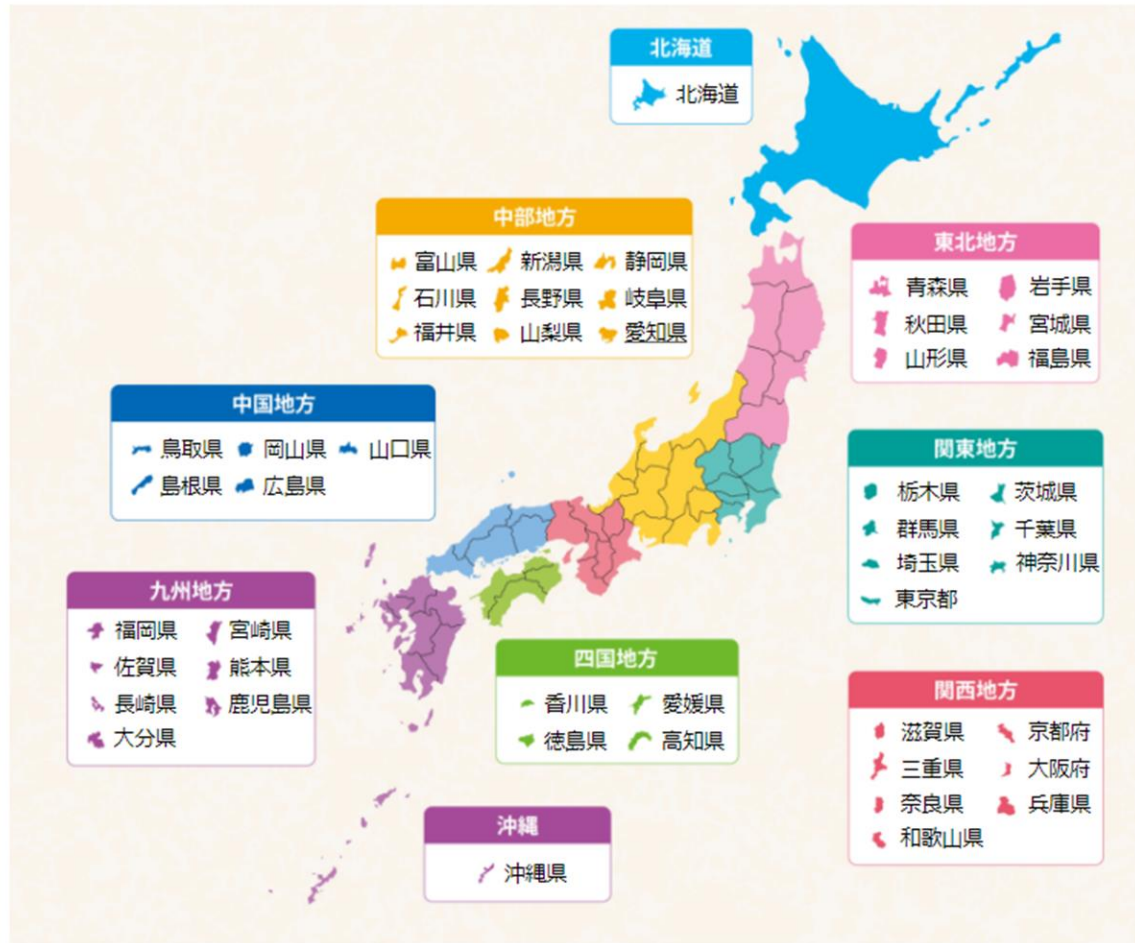

ポータルサイト 「東京と全国各地との共存共栄」

<開設日>

2021年4月2日 【本日】

<主な掲載内容>

- ・ 東京都と各自治体が連携して取り組む施策
- ・ 各自治体の特産や魅力 等

<https://www.kyozon-kyoei.metro.tokyo.lg.jp/>

都道府県別や分野別で検索可能

都道府県から探す Search by Prefecture

連携分野から探す Search by Collaboration

- 産業の共存共栄
- 観光の共存共栄
- スポーツの共存共栄
- 被災地復興支援の共存共栄
- 教育の共存共栄
- 芸術文化の共存共栄
- 環境の共存共栄
- その他の共存共栄

検索