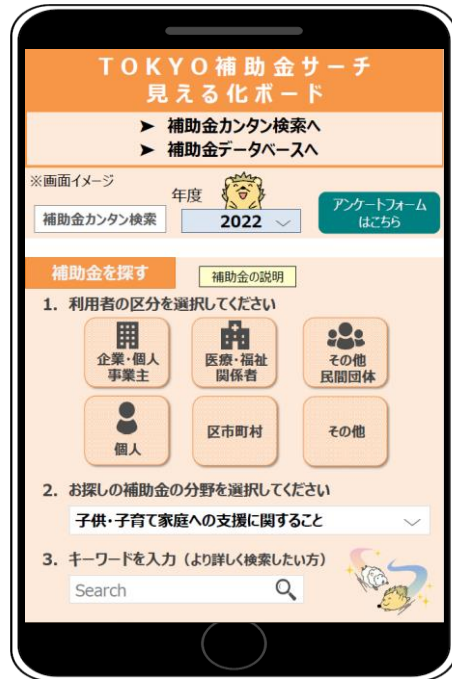

「TOKYO補助金サーチ 見える化ボード」公開

約1,500に及ぶ都の全ての補助金を見る化！！

スマートフォンやパソコンで
誰でも簡単に検索

自分の知りたい情報が
ひと目で分かる

所管部署へ
すぐにアクセス