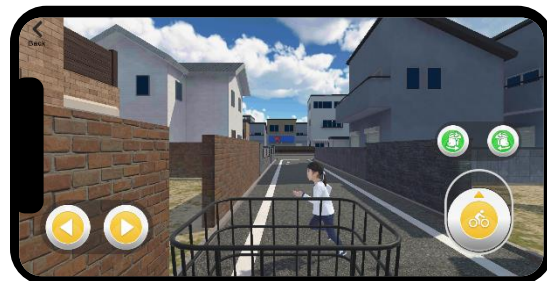

東京都

自転車安全学習アプリ「^{りん}輪トレ」概要

アプリの特徴

【学 習】

自転車ルールを
楽しみながら学べる

【体 験】

ゲーム感覚で
自転車走行を疑似体験

【効果測定】

クイズ形式の問題で
学習の振り返り

りん 「輪トレ」合格者限定 特典（抜粋）

【シェアサイクル 割引クーポン】

【文化施設 入館料等割引】

- ・ 東京都庭園美術館
- ・ 江戸東京たてもの園
- ・ 東京都写真美術館(収蔵展)
- ・ 東京都現代美術館(コレクション展)

【自転車販売店 割引・ポイント付与】