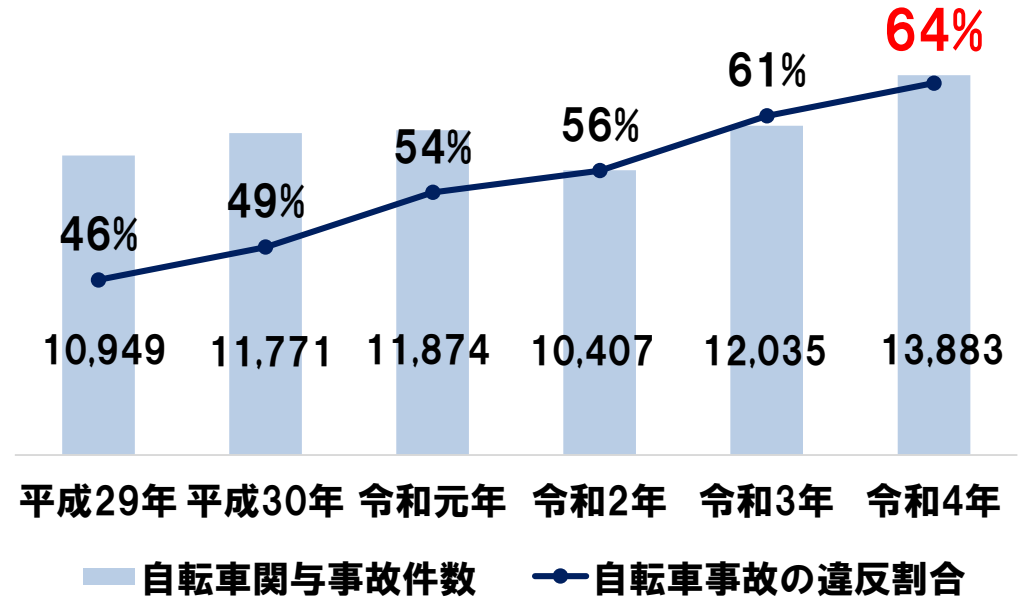

都内の自転車事故の現状

➤ 都内の自転車事故は
増加傾向

➤ 自転車側に何らかの
違反があった割合は
令和3年以降 **6割超え**

東京都内の自転車事故の状況

東京都自転車安全学習アプリ「^{りん}輪トレ」

スマホ等で手軽に
自転車のルール・マナーを
学べる無料アプリ

リリース日

- ◆ 日本語版 令和5年2月20日（月）
- ◆ 多言語版 令和5年3月29日（水）
※英語、中国語（簡体字・繁体字）、韓国語

東京都

自転車安全学習アプリ「^{りん}輪トレ」概要

アプリの特徴

【学 習】

自転車ルールを
楽しみながら学べる

【体 験】

ゲーム感覚で
自転車走行を疑似体験

【効果測定】