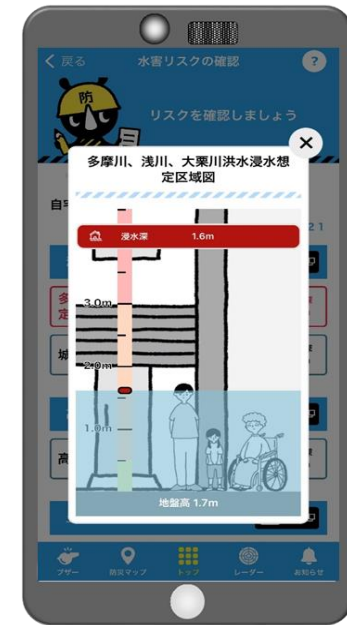

アプリ版 東京マイ・タイムライン

○風水害からの避難計画を
手軽に作成できるツール
「東京マイ・タイムライン」を
東京都防災アプリ内で配信中

○梅雨入りまでに、備えよう！

自分や家族のための避難計画を！

警戒レベルに応じて
やるべきことを
あらかじめ決めておき
いざという時に
あわてずに行動

「東京マイ・タイムライン」