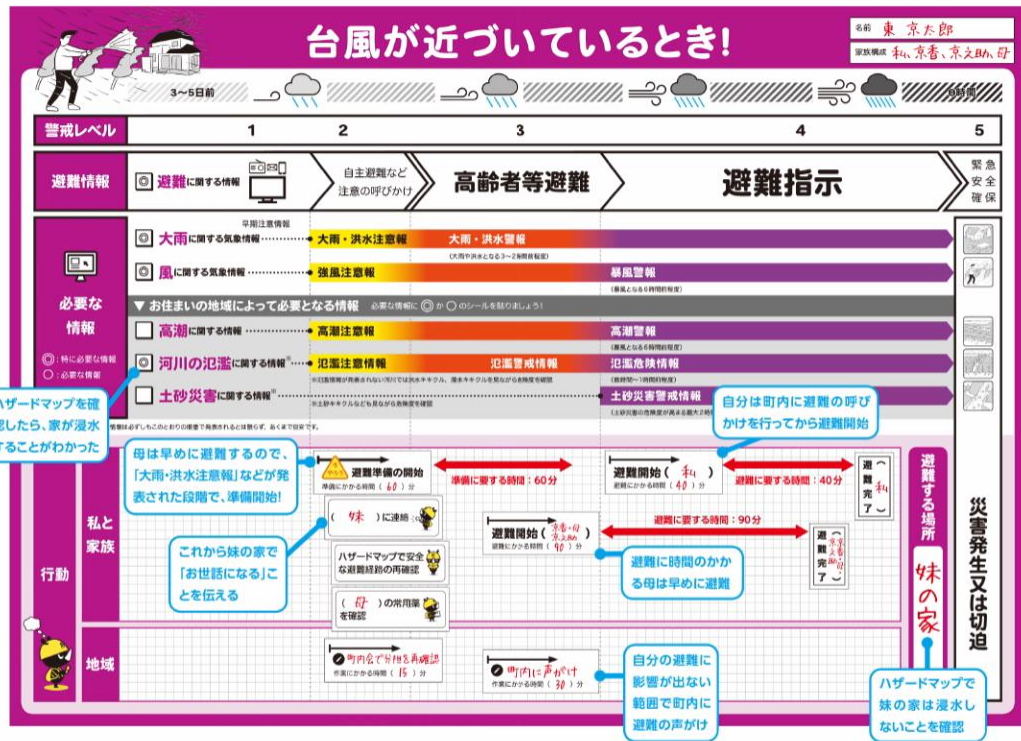

アプリ版 東京マイ・タイムライン

○風水害からの避難計画を
手軽に作成できるツール
「東京マイ・タイムライン」を
東京都防災アプリ内で配信中

○梅雨入りまでに、備えよう！

自分や家族のための避難計画を！

警戒レベルに応じて
やるべきことを
あらかじめ決めておき
いざという時に
あわてずに行動

「東京マイ・タイムライン」