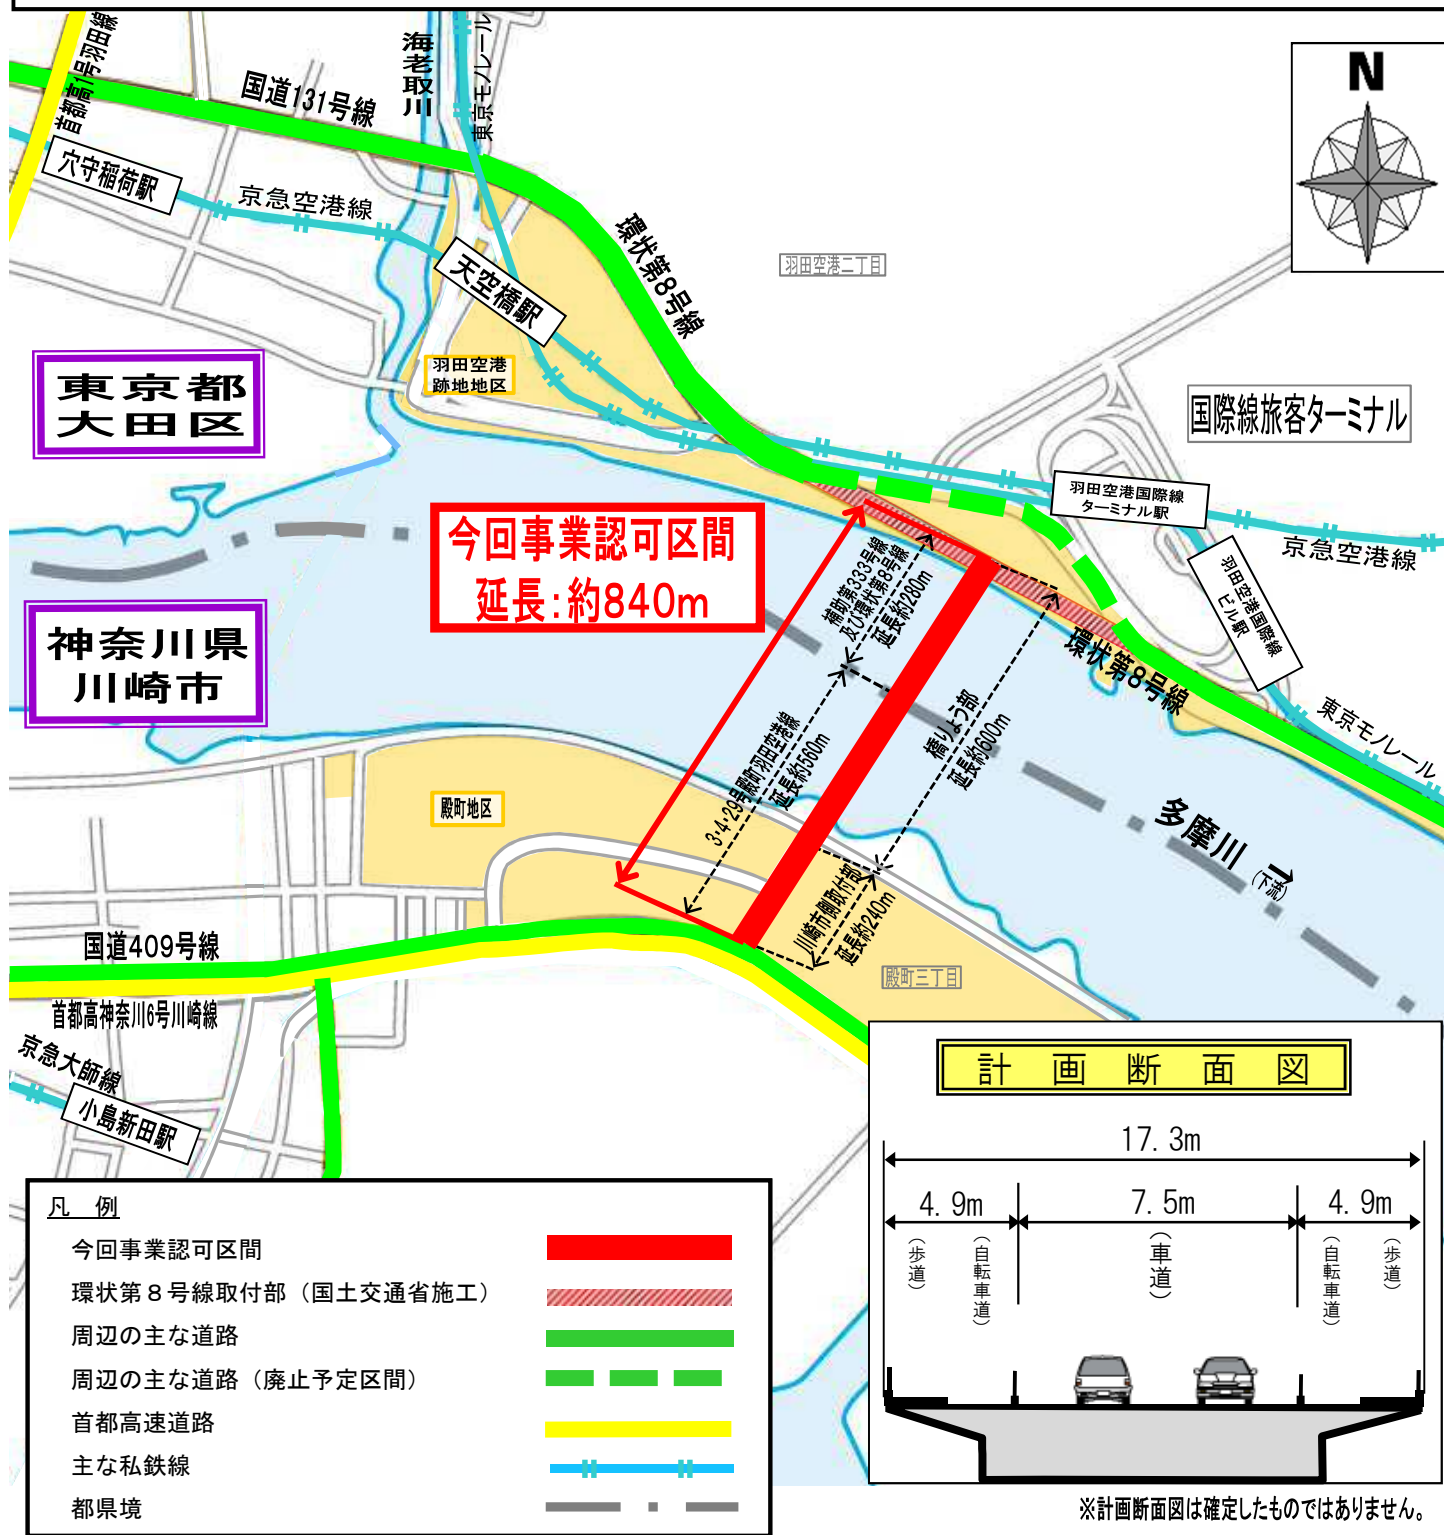

# < 案内図 >

## 橋りょうイメージ図 (羽田空港側より多摩川上流を望む)