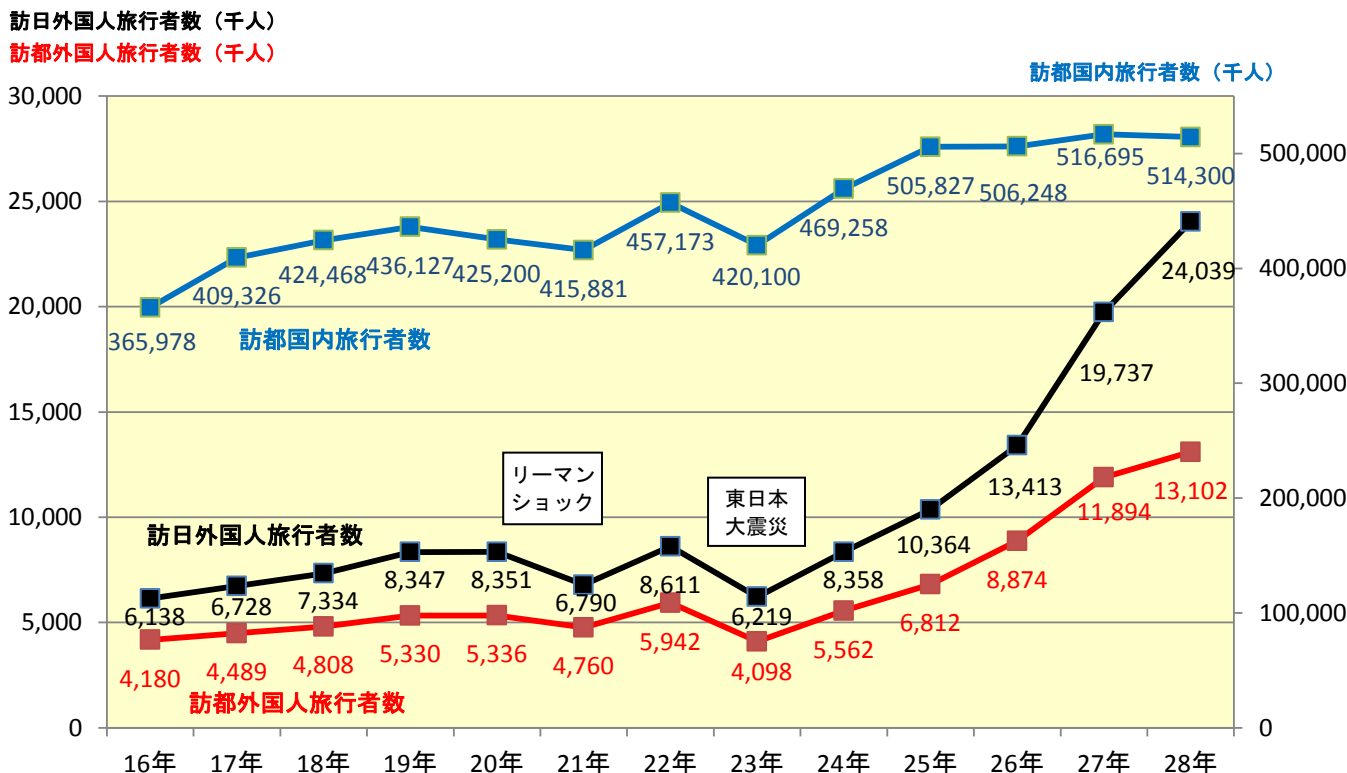

## 《訪日・訪都外国人旅行者数及び訪都国内旅行者数の推移》

### 【平成16年からの旅行者数の推移】

	16年	17年	18年	19年	20年	21年	22年	23年	24年	25年	26年	27年	28年	
訪都外国人旅行者数	旅行者数(千人)	4,180	4,489	4,808	5,330	5,336	4,760	5,942	4,098	5,562	6,812	8,874	11,894	13,102
	対前年比(%)	-	7.4	7.1	10.9	0.1	▲10.8	24.8	▲31.0	35.7	22.5	30.3	34.0	10.2
訪都国内旅行者数	旅行者数(千人)	365,978	409,326	424,468	436,127	425,200	415,881	457,173	420,100	469,258	505,827	506,248	516,695	514,300
	対前年比(%)	-	11.8	3.7	2.7	▲2.5	▲2.2	9.9	▲8.1	11.7	7.8	0.1	2.1	▲0.5
訪日外国人旅行者数	旅行者数(千人)	6,138	6,728	7,334	8,347	8,351	6,790	8,611	6,219	8,358	10,364	13,413	19,737	24,039
	対前年比(%)	-	9.6	9.0	13.8	0.0	▲18.7	26.8	▲27.8	34.4	24.0	29.4	47.1	21.8