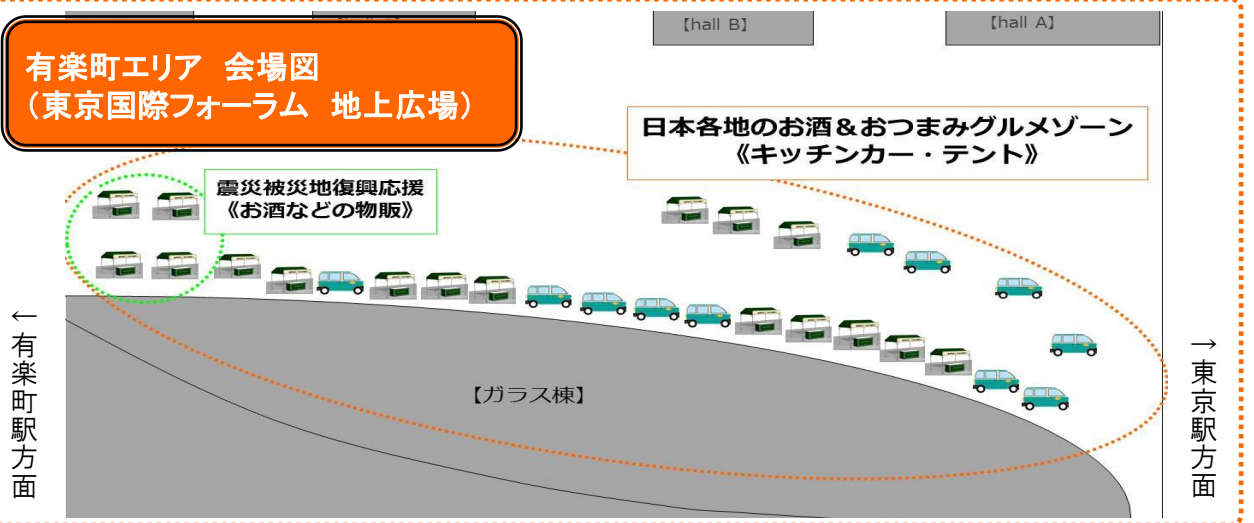

<全体図>

丸の内エリア 会場図
(丸の内仲通り・行幸通り・丸ビル)

有楽町エリア 会場図
(東京国際フォーラム 地上広場)

日比谷エリア 会場図
(日比谷公園 草地広場)