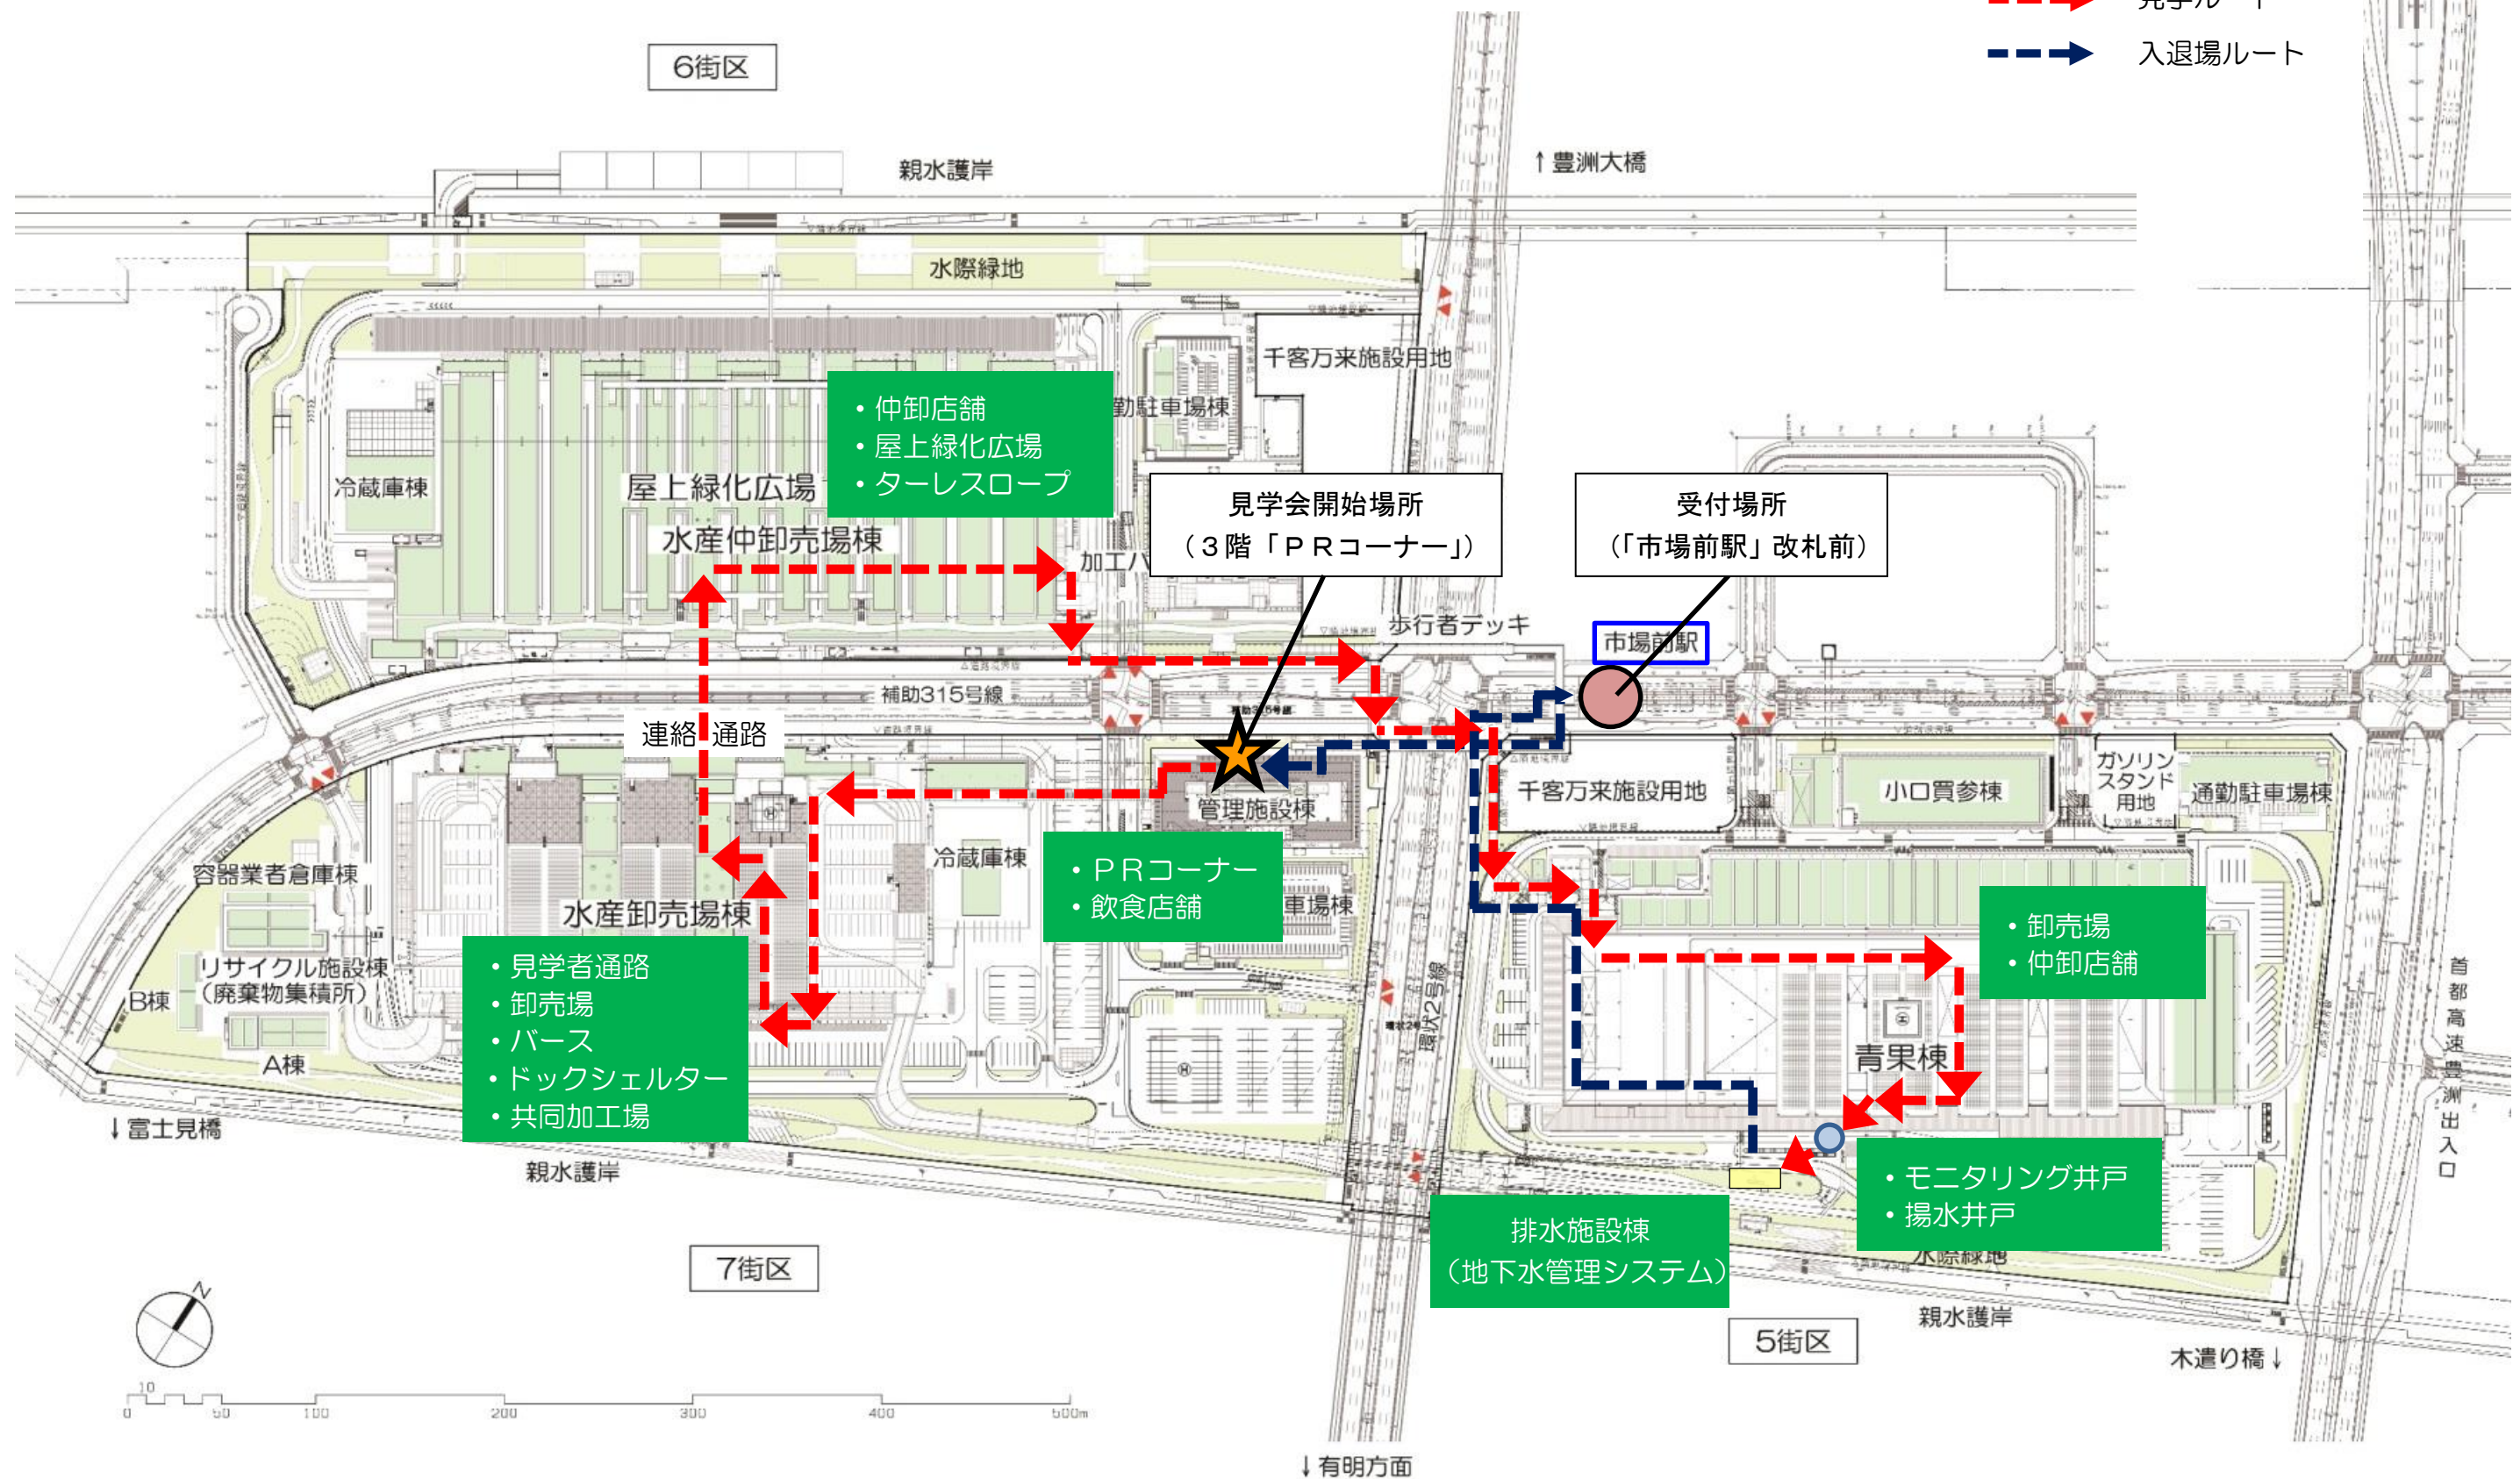

都民向け見学会（10月16日・28日）

ルート図

凡例

- - -> 見学ルート
- - -> 入退場ルート

豊洲市場 配置図