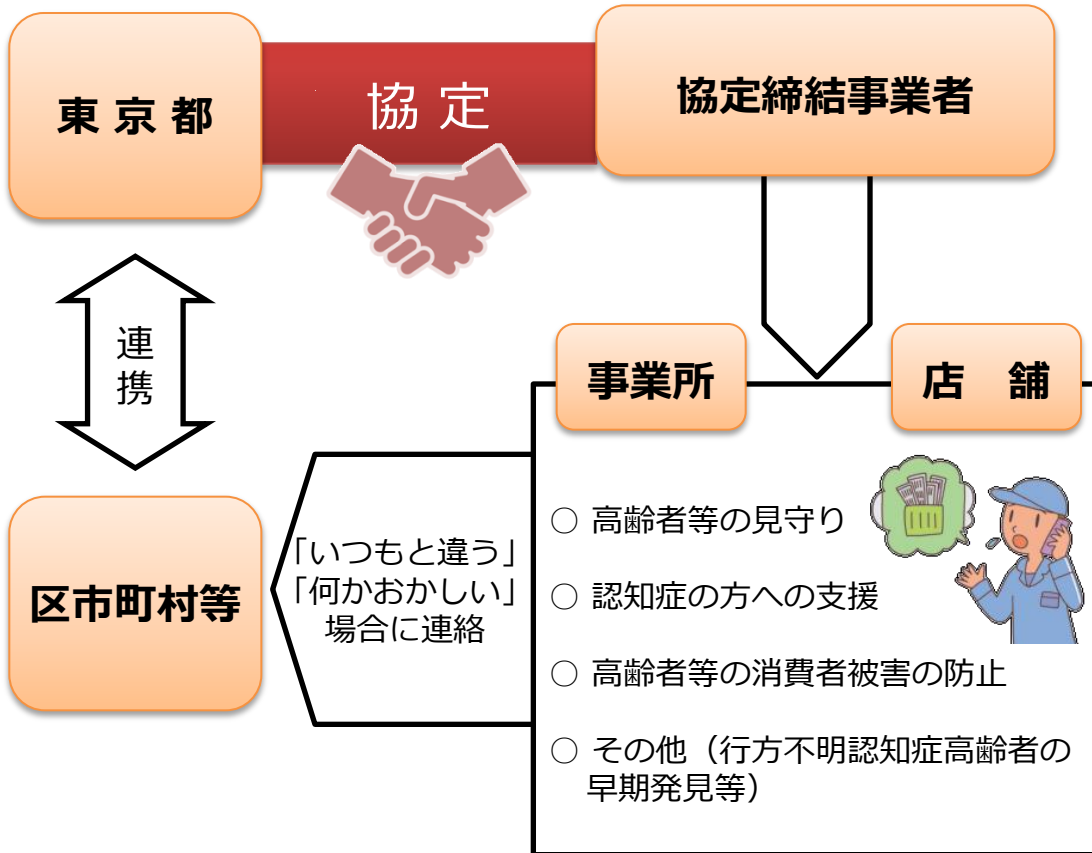

「都と事業者との連携による高齢者等を支える地域づくり協定」について

民間事業者と連携し、高齢者やその家族等が住み慣れた地域でいつまでも安心して生活できるよう見守り等を実施

＜既締結事業者＞ 47事業者・団体

- | | |
|-------------------|-------------------|
| (一社)生命保険協会東京都協会 | 東京都牛乳商業組合 |
| (一社)東京都信用金庫協会 | 東京ヤクルト販売(株) |
| (一社)東京都信用組合協会 | ヤマトホールディングス(株) |
| (株)みずほ銀行 | 佐川急便(株) |
| みずほ信託銀行(株) | 西濃運輸(株) |
| みずほ証券(株) | (公社)東京都宅地建物取引業協会 |
| (株)三井住友銀行 | (公社)全日本不動産協会東京都本部 |
| (株)三菱東京UFJ銀行 | (特非)日本地主家主協会 |
| 三菱UFJ信託銀行(株) | (株)東急コミュニティー |
| (株)りそな銀行 | 東急リバブル(株) |
| (一社)東京ハイヤー・タクシー協会 | (株)東急ホームズ |
| (株)セブン・イレブン・ジャパン | 東京都農業協同組合中央会 |
| (株)ファミリーマート | 日本郵便株式会社東京支社 |
| (株)ローソン | 東京電力グループ4社 |
| 東京急行電鉄(株) | |
| イツツ・コミュニケーションズ(株) | |
| 東急セキュリティ(株) | |
| 東京都商店街連合会 | |
| (株)イトーヨーカ堂 | |
| イオンリテール(株) | |
| イオンリテールストア(株) | |
| (株)東急ストア | |
| 東京都公衆浴場業生活衛生同業組合 | |
| 東京都生活協同組合連合会 | |
| 生活協同組合コープみらい | |
| 生活協同組合パルシステム東京 | |
| 東都生活協同組合 | |
| 生活クラブ生活協同組合 | |
| 東京都新聞販売同業組合 | |
| 多摩新聞販売同業組合 | |