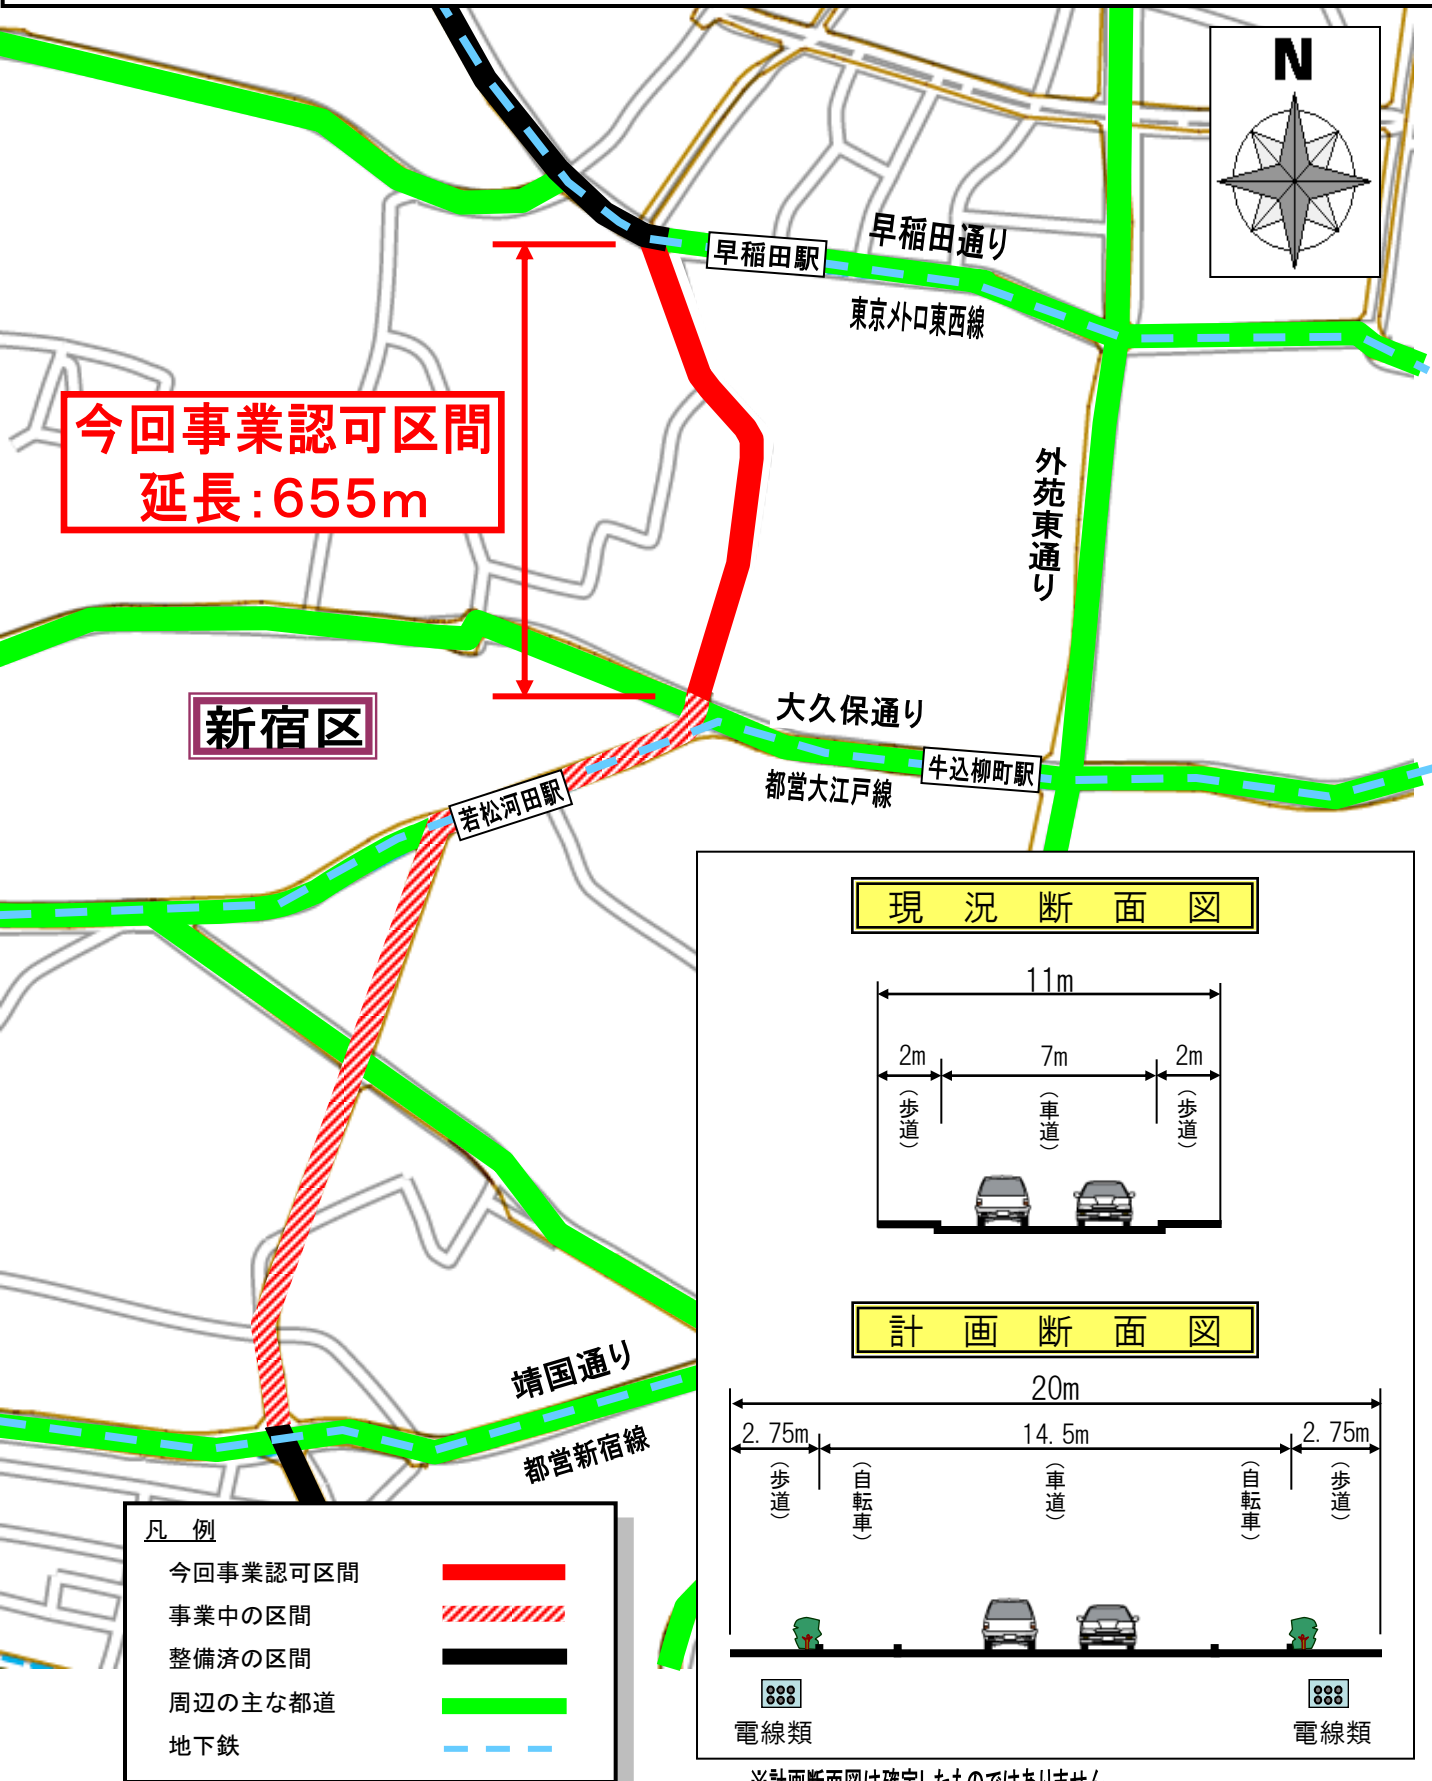

# 環状第4号線（夏目坂）

## < 案内図 >

※計画断面図は確定したものではありません。