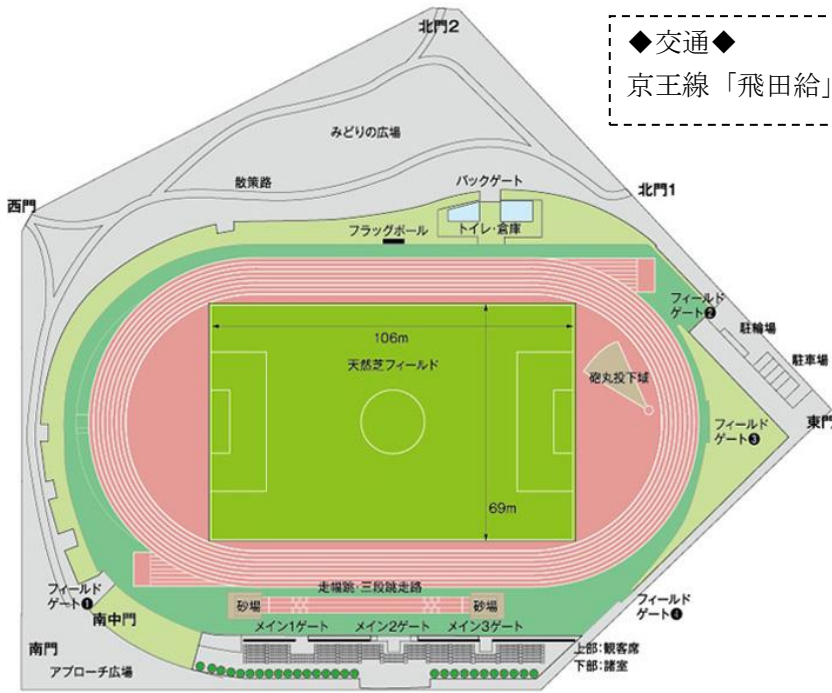

【試合関係・会場案内】

会場：駒沢オリンピック公園総合運動場

(世田谷区駒沢公園 1-1)

陸上競技場・補助競技場・第二球技場

◆交通◆

東急田園都市線「駒沢大学」駅徒歩 15 分

JR 渋谷駅・恵比寿駅からバス

「東京医療センター前」「駒沢公園」で下車

会場：味の素スタジアム西競技場
(調布市西町376-3)

(5月1日(火)開会式)

会場：東京プリンスホテル プロビデンスホール
(港区芝公園3-3-1)