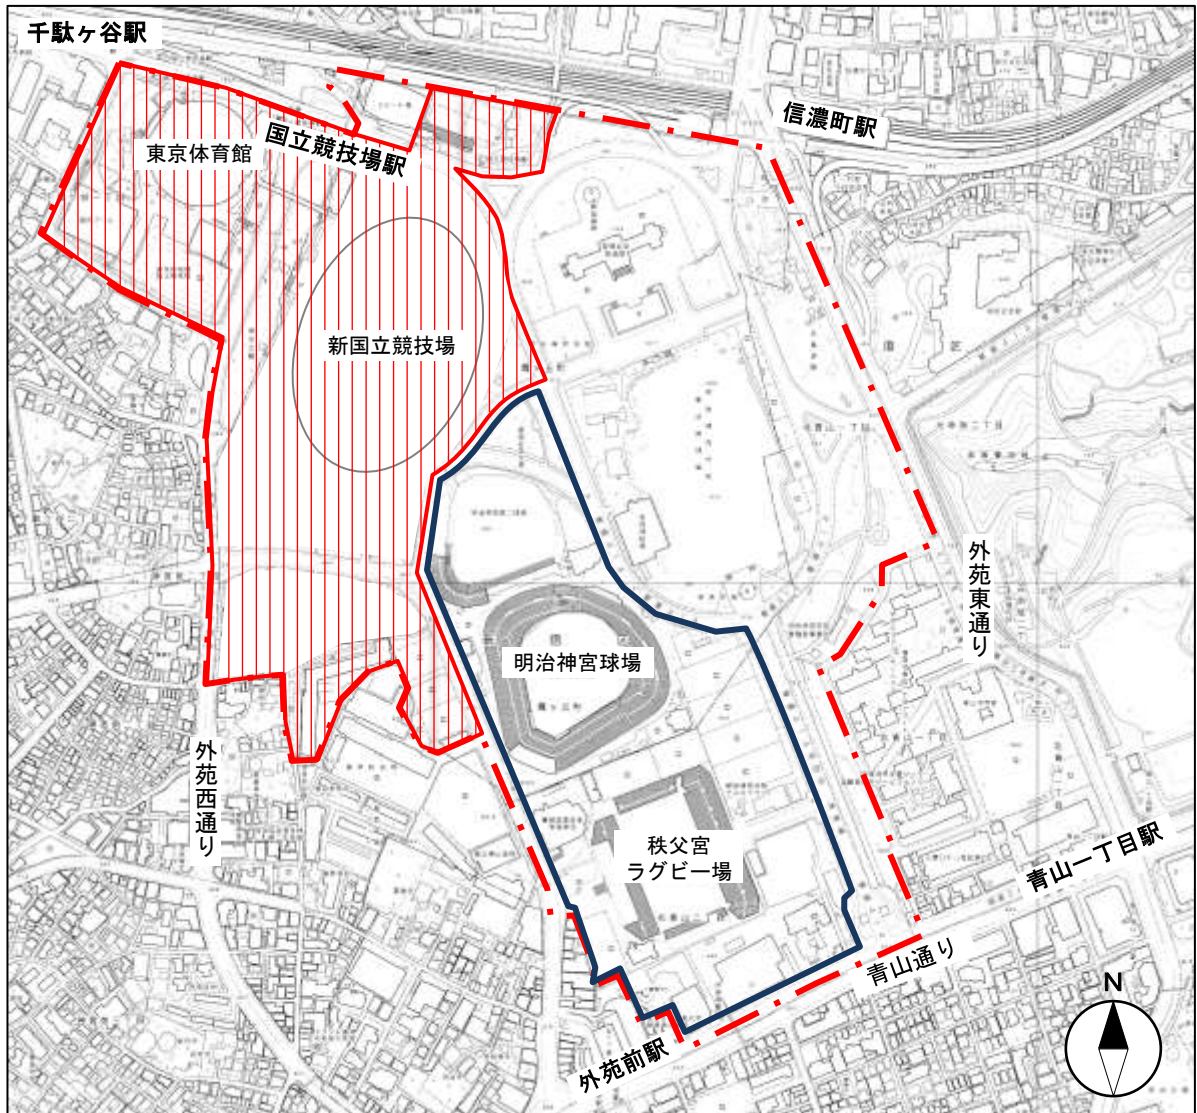

神宮外苑地区

凡例	
	神宮外苑地区地区計画区域
	地区整備計画が定められている区域 (まちづくりが進行中)
	平成 27 年 4 月に締結した基本覚書の対象区域