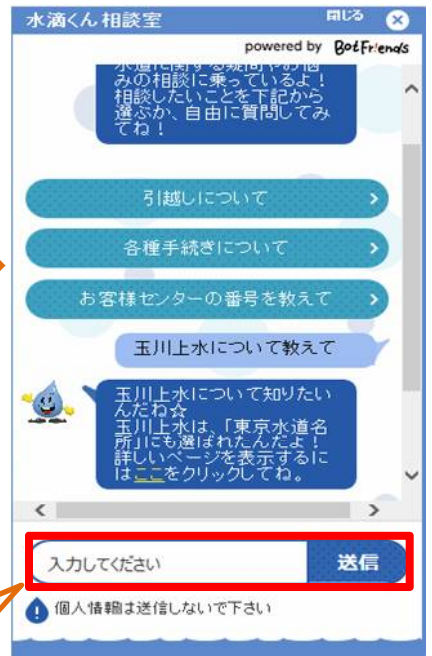

AIチャットボット「水滴くん相談室」操作画面イメージ

【利用方法】

東京都水道局

水道局HPの水滴くんアイコンをクリック！！

質問を入力すると水滴くんが回答します。

【お楽しみ機能】

「水滴くん相談室」ではお客さまから親しみをもってもらえるよう、質問によって水滴くんが表情を変えたり、じゃんけんで遊べるなど、お楽しみ機能を兼ね備えています。

☆会話の内容によって表情が変わる！！

☆水滴くんについて色々な質問をしてみよう！！
水玉ちゃんについても何か教えてくれるかも！

水玉ちゃん