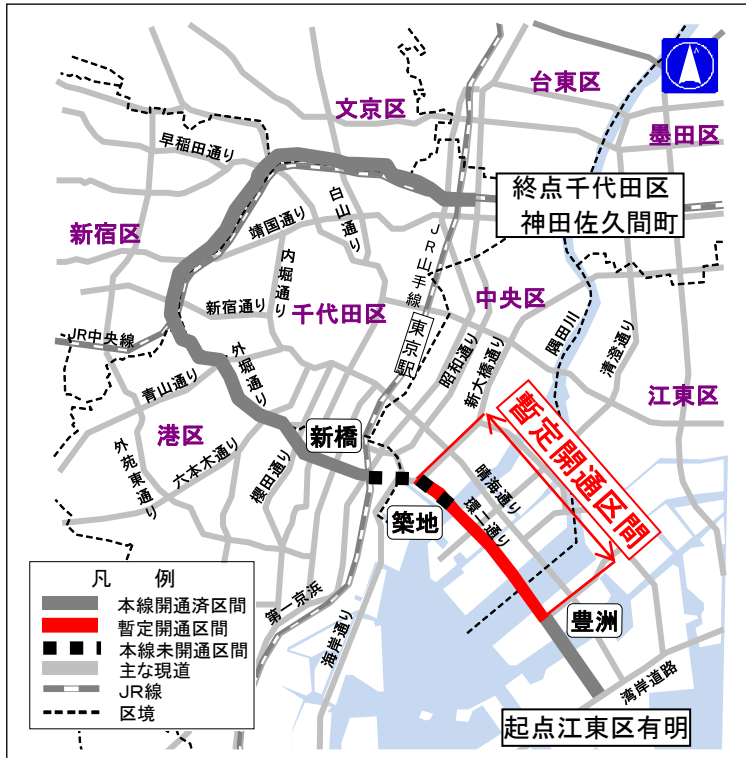

案内図

築地大橋

豊洲大橋

暫定開通区間拡大図

平面図

縦断面図

断面図