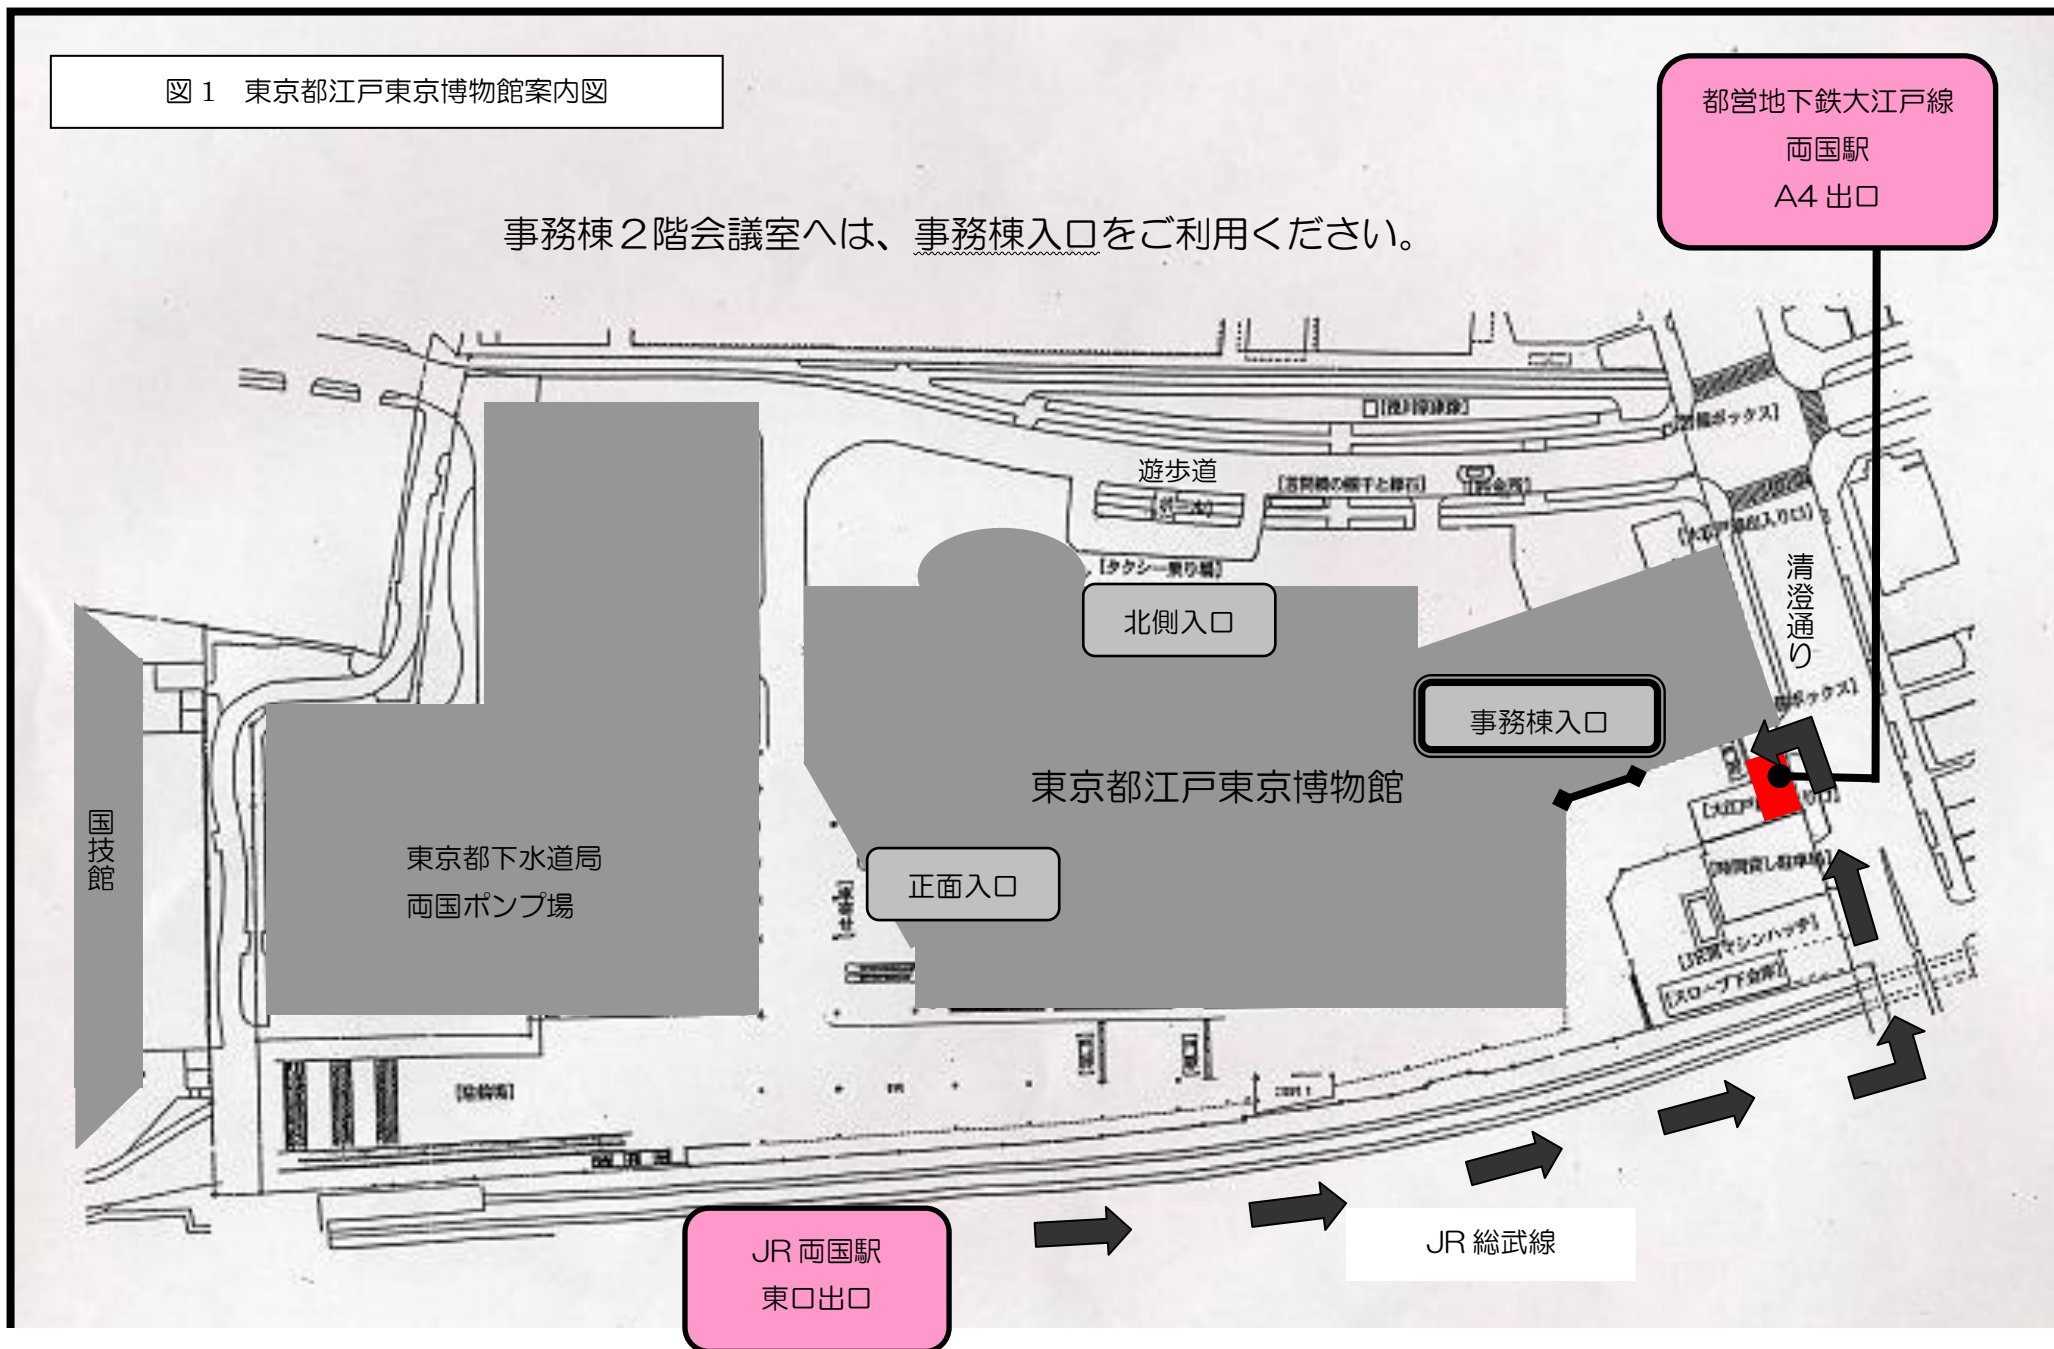

図1 東京都江戸東京博物館案内図

事務棟2階会議室へは、事務棟入口をご利用ください。

「東京都江戸東京博物館資料収蔵委員会」は、事務棟2階会議室で開催します。事務棟入口からお入りください。