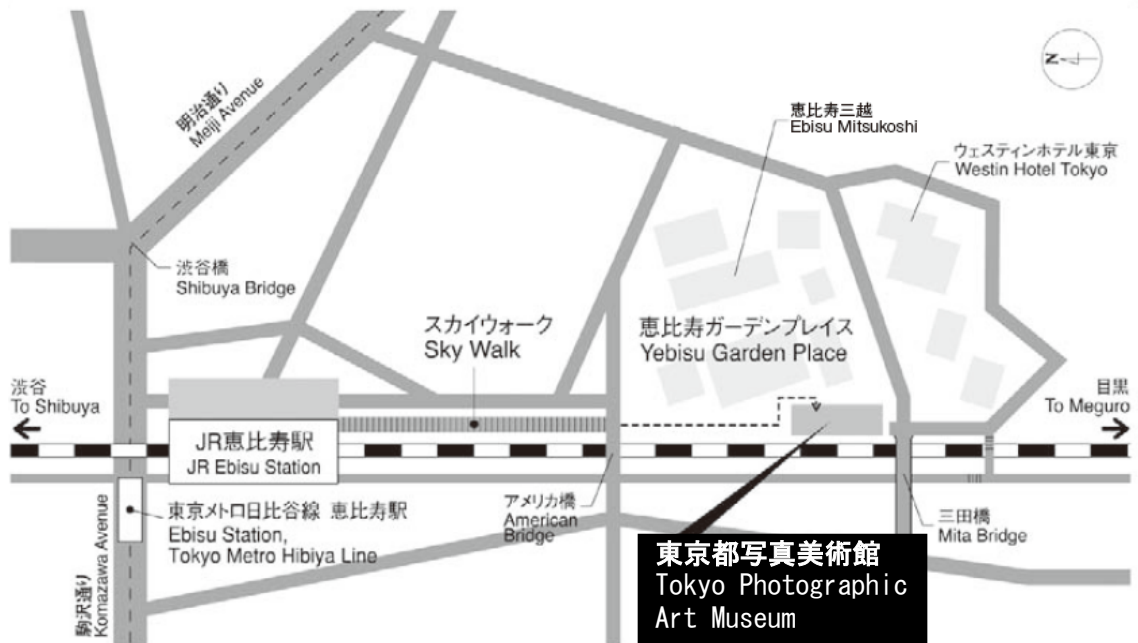

東京都写真美術館 案内図

- 住 所 〒153 - 0062 東京都目黒区三田 1 - 1 3 - 3
恵比寿ガーデンプレイス内
- アクセス JR 恵比寿駅東口より徒歩約 7 分
東京メトロ日比谷線 恵比寿駅より徒歩約 10 分
※東京都写真美術館には専用駐車場がありません。

※ 傍聴希望の方は、東京都写真美術館の 4 階までお越しいただきますようお願いいたします。