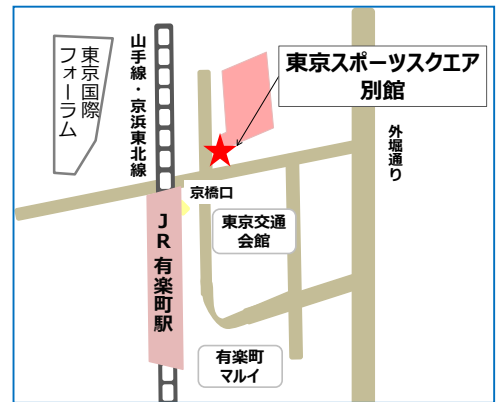

「ラグビー情報発信拠点」等での夏休み特別企画 会場へのアクセス

全体地図

①東京スポーツスクエア 別館

②日本テレビタワー