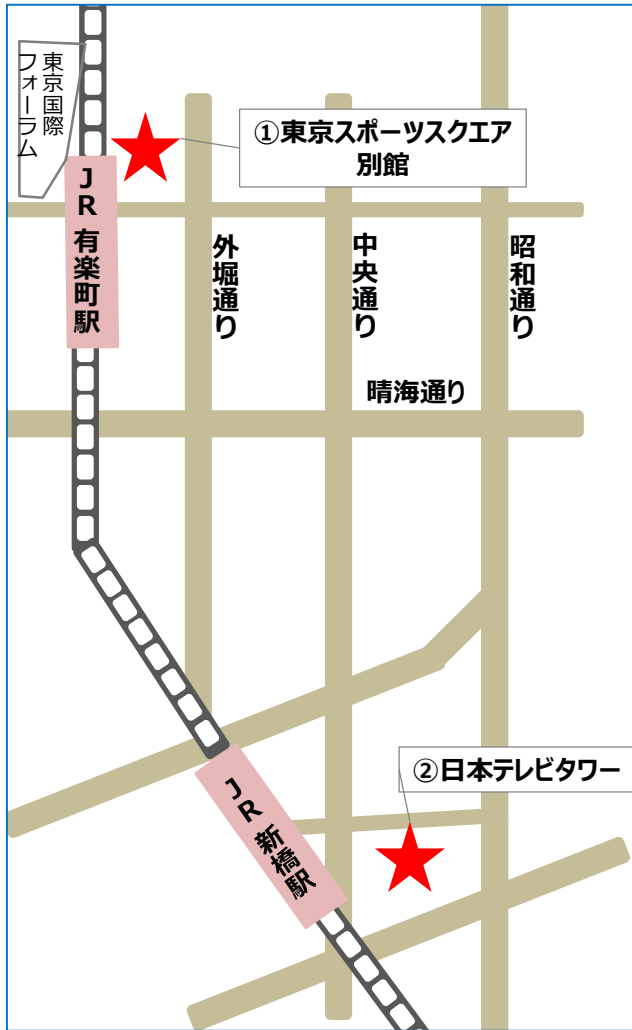

「ラグビー情報発信拠点」等での夏休み特別企画 会場へのアクセス

全体地図

①東京スポーツスクエア 別館

②日本テレビタワー