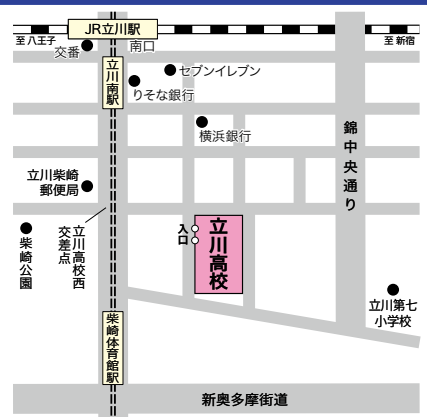

瑞穂町

Table with 3 columns: Date, Time, and Event details for Mizuho Town schools.

島しょ

Table with 3 columns: Date, Time, and Event details for Island schools.

【地域別説明会①】

参加校: つばさ総合、晴海総合、田園調布、雪谷、目黒、三田、小山台、産業技術高等専門学校、大田桜台、六郷工科、蒲田、美原、大崎、大森(全・定)、八潮、六本木、園芸(全・定)、芝商業、科学技術、深沢、桜町
日時: 令和元年10月6日(日) 10:00~16:00
会場: 都立美原高等学校
連絡先: 安達 (都立美原高等学校 副校長) TEL 03-3764-3883 [城南地区合同学校説明会]

合同説明会のご案内

主に東部地域の学校が集結！ 都立晴海総合高校会場

[交通案内]
 都営地下鉄大江戸線・
 東京メトロ有楽町線
 「月島」駅 10 番出口 徒歩 5 分
 ※ 駐輪スペース有
 (合同説明会に限り自転車での来場可)

主に多摩地区の学校が集結！ 都立立川高校会場

[交通案内]
 J R 「立川」 駅南口 徒歩 8 分
 多摩都市モノレール
 「立川南」 駅 徒歩 6 分
 「柴崎体育館」 駅 徒歩 5 分

主に中部地域の学校が集結！ 都立新宿高校会場

[交通案内]
 「新宿」 駅南口 徒歩 5 分
 東京メトロ副都心線「新宿三丁目」 駅
 E5 出口 徒歩 4 分
 ※ 上履きを御持参ください。

お問合せ 東京都教育庁都立学校教育部高等学校教育課 TEL:03-5320-6742(平日 午前9時～午後5時45分)
 東京都教育委員会ホームページ <http://www.kyoiku.metro.tokyo.jp/>