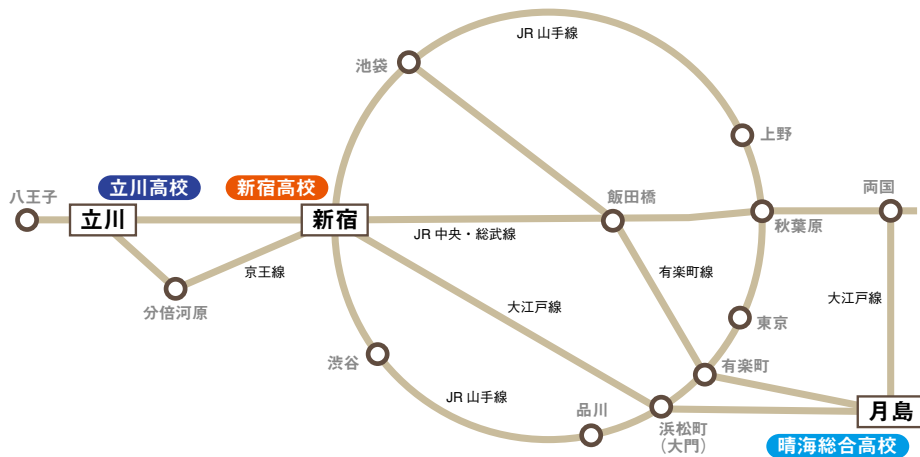

瑞穂町

Table with 3 columns: Date, Time, and Event details for Mizuho Town schools.

島しょ

Table with 3 columns: Date, Time, and Event details for Island schools.

【地域別説明会①】

参加校: つばさ総合、晴海総合、田園調布、雪谷、目黒、三田、小山台、産業技術高等専門学校、大田桜台、六郷工科、蒲田、美原、大崎、大森(全・定)、八潮、六本木、園芸(全・定)、芝商業、科学技術、深沢、桜町
日時: 令和元年10月6日(日) 10:00~16:00
会場: 都立美原高等学校
連絡先: 安達 (都立美原高等学校 副校長) TEL 03-3764-3883 [城南地区合同学校説明会]

合同説明会のご案内

主に東部地域の学校が集結！ 都立晴海総合高校会場

[交通案内]
 都営地下鉄大江戸線・
 東京メトロ有楽町線
 「月島」駅 10 番出口 徒歩 5 分
 ※ 駐輪スペース有
 (合同説明会に限り自転車での来場可)

主に多摩地区の学校が集結！ 都立立川高校会場

[交通案内]
 J R 「立川」 駅南口 徒歩 8 分
 多摩都市モノレール
 「立川南」 駅 徒歩 6 分
 「柴崎体育館」 駅 徒歩 5 分