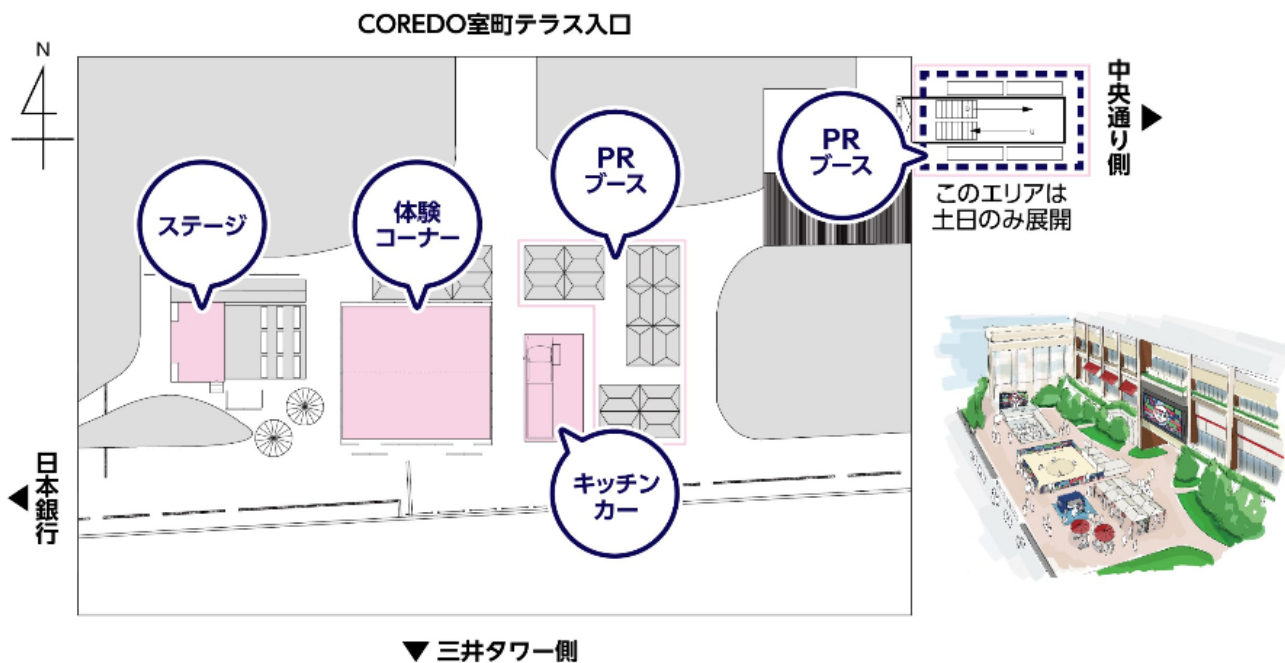

## 会場案内図

## ○ 競技紹介パネル展示・スタンプラリー実施場所

- ・景品交換場所：コレド室町テラス大屋根広場内 TEAM BEYOND ブース
  - ・スタンプ台設置場所：
    - ① 奈良まほろば館 (1台)      ② Flatto (フラット) (1台)
    - ③ 日本橋レストラン桂 (1台)      ④ コレド室町3 (2台)
    - ⑤ コレド室町2 (4台)      ⑥ コレド室町1 (4台)
    - ⑦ コレド室町テラス大屋根広場内 (4台)
    - ⑧ コレド室町テラス店舗内 (4台)      ⑨ CRESCENT CAFE (1台)
- ※詳細な場所はウェブページをご確認ください。