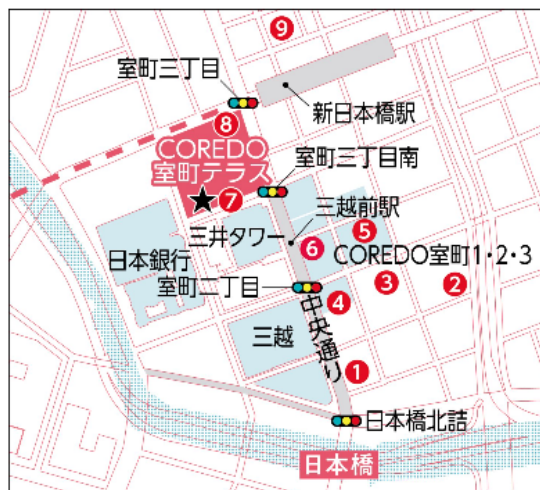

## 会場案内図

## ○ 競技紹介パネル展示・スタンプラリー実施場所

- ・景品交換場所：コレド室町テラス大屋根広場内 TEAM BEYOND ブース
  - ・スタンプ台設置場所：
    - ① 奈良まほろば館 (1台)      ② Flatto (フラット) (1台)
    - ③ 日本橋レストラン桂 (1台)      ④ コレド室町3 (2台)
    - ⑤ コレド室町2 (4台)      ⑥ コレド室町1 (4台)
    - ⑦ コレド室町テラス大屋根広場内 (4台)
    - ⑧ コレド室町テラス店舗内 (4台)      ⑨ CRESCENT CAFE (1台)
- ※詳細な場所はウェブページをご確認ください。