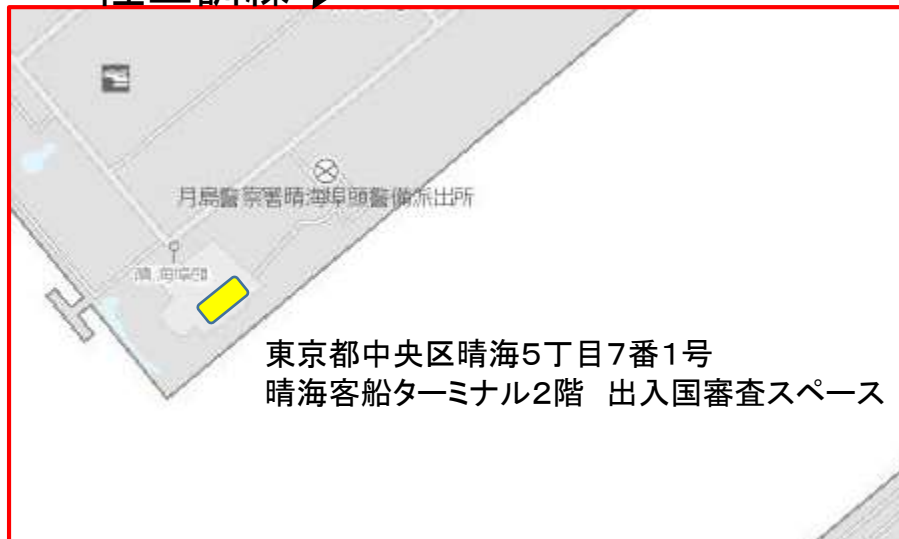

陸上訓練

【交通】

都営大江戸線「勝どき」駅から
都営バス「晴海埠頭」行き乗車終点「晴海埠頭」下車
徒歩3分