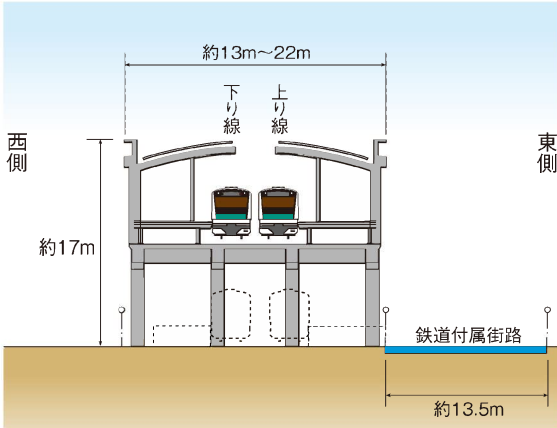

J R 埼京線（十条駅付近）案内図

標準横断面

一般部

取付部

十条駅部

※鉄道附属街路は北区施行