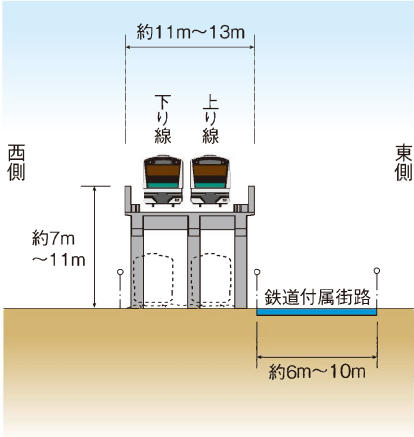

J R 埼京線（十条駅付近）案内図

標準横断面

一般部

取付部

十条駅部

※鉄道附属街路は北区施行