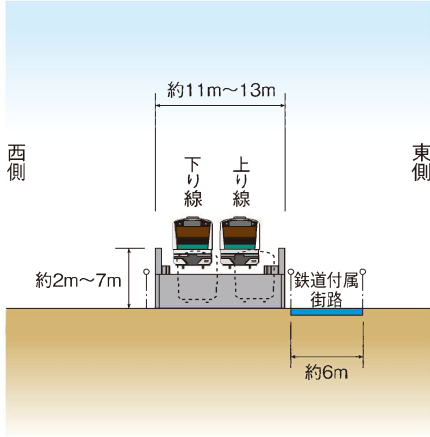

J R 埼京線（十条駅付近）案内図

標準横断面

一般部

取付部

十条駅部

※鉄道附属街路は北区施行